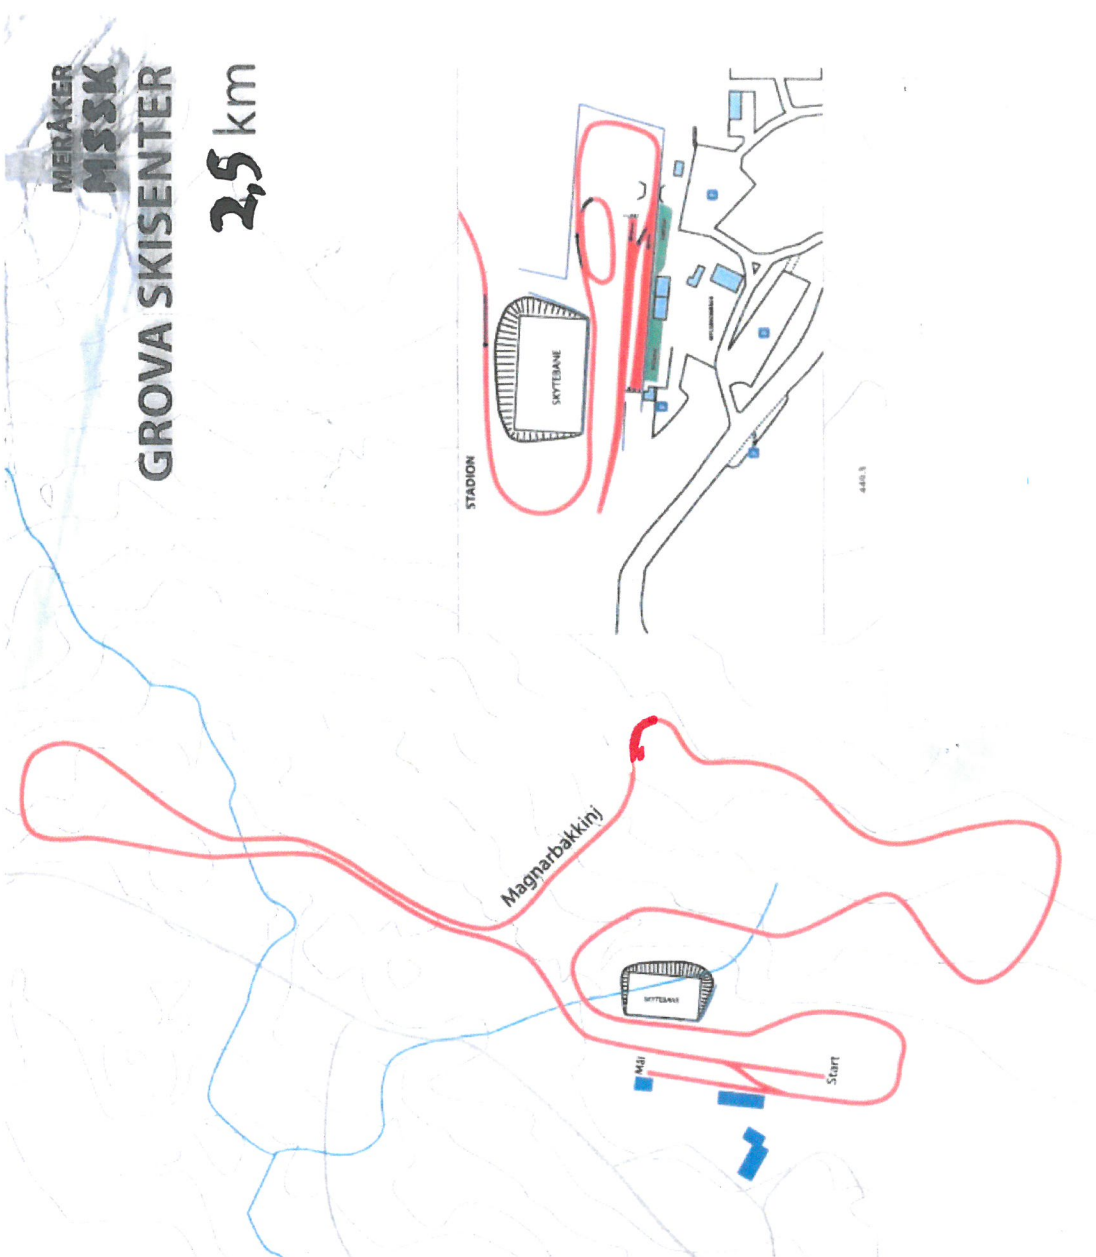

MERAKER
MSSK

GROVA SKISENTER

2,5 km

MERAKER
MSSK
QR CODE
•••••