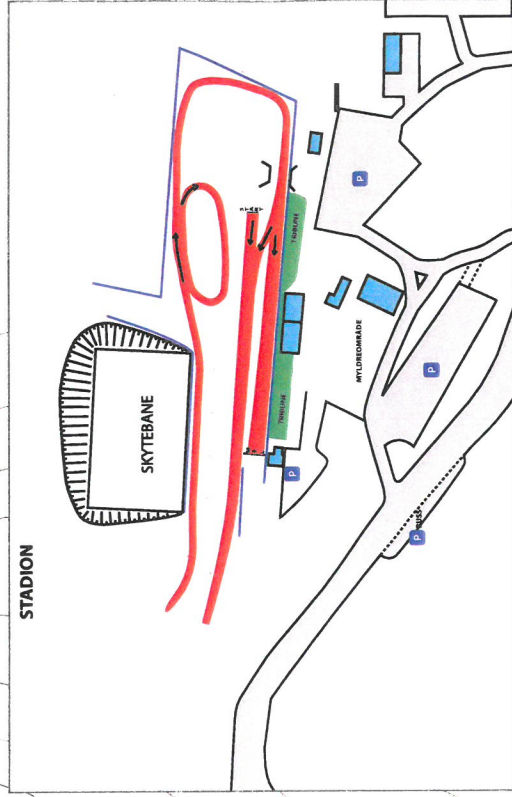

MERÅKER
MSSK
GROVA SKISENTER

1,0 km

Lengste sammenhengende stigning: 33 m.
 Total stigning: 52 m.

425

400

1 km

2 km

MERÅKER