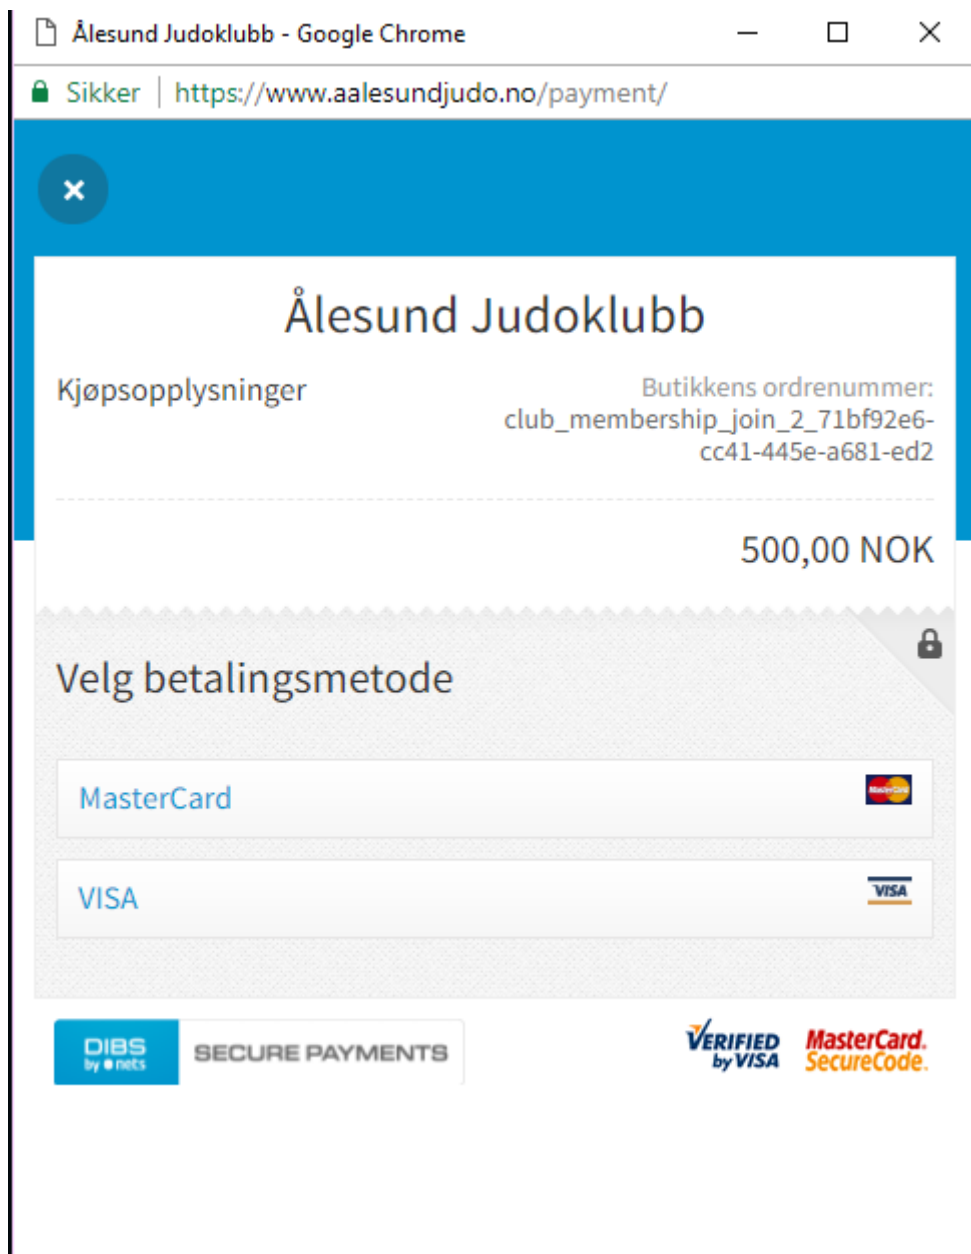

Følg instruksjonene videre for å betale.

Dette gjelder bare medlemsavgift. Treningsavgift vil bli innkrevd senere.

Se mer om priser på våre hjemmesider.

mvh

Ålesund Judoklubb