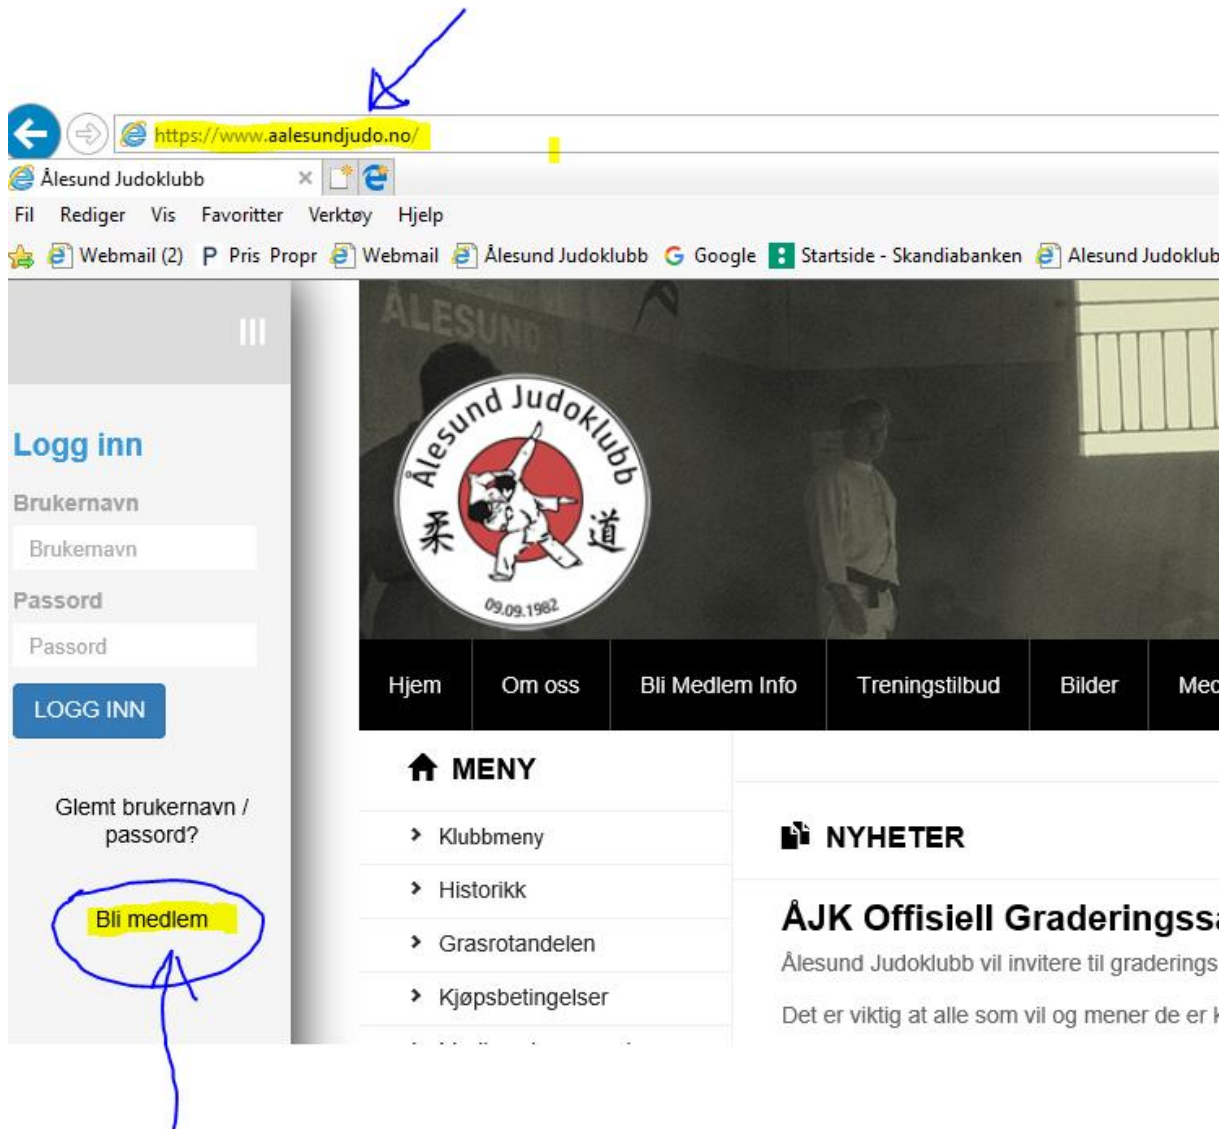

# Hvordan melde seg inn i Ålesund Judoklubb

Gå inn på:

<https://www.aalesundjudo.no/>

Når du kommer inn på vår hjemmeside, klikk på 'Bli medlem' (se figuren under)

Du kommer da inn på denne siden:

Velg 1. Bli medlem

Legg inn personalia som vist under:

Fyll ut skjemaet under: