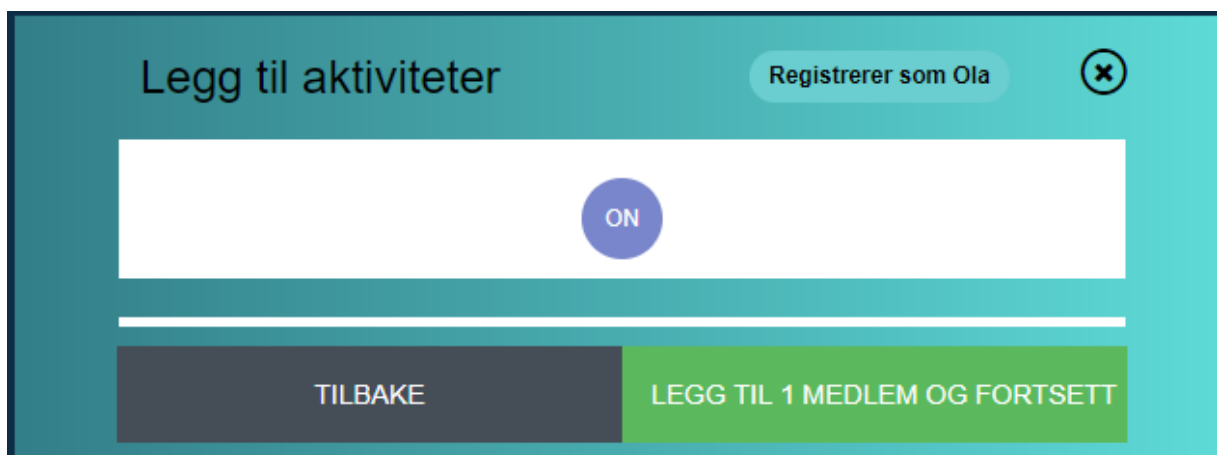

Tast inn nummert du fikk tilsendt på SMS (ikke nummeret som står i eksempelet under)

## PIN-kode fra SMS

Legg inn den sekssifrete PIN-koden i feltene under

5	4	7	6	1	4
---	---	---	---	---	---

OK

Har du ikke mottatt en SMS fra oss? Vent 60 sekunder og klikk [her](#)

Du kan nå legge til flere personer eller gå videre uten å legge til flere.

Når en går videre får en opp dette skjermbilde:

Velg: Legg til 1 medlem og fortsett: