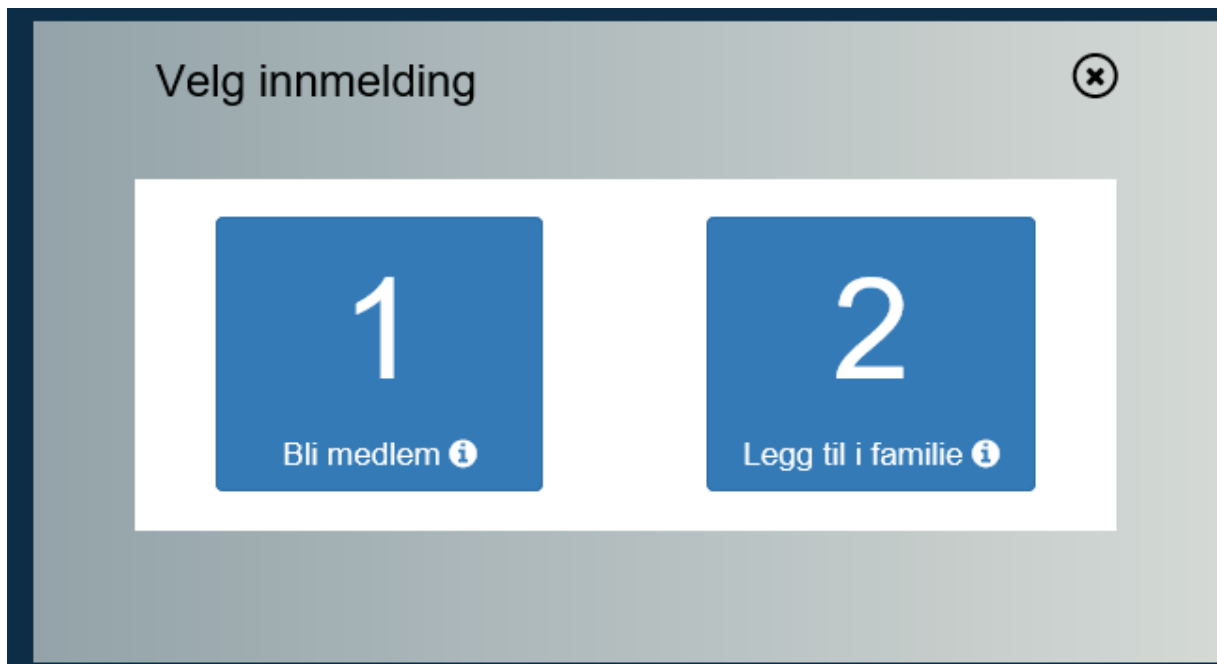

# Hvordan melde seg inn i Ålesund Judoklubb

Gå inn på:

<https://www.aalesundjudo.no/>

Når du kommer inn på vår hjemmeside, klikk på 'Bli medlem' (se figuren under)

Du kommer da inn på denne siden:

Velg 1. Bli medlem