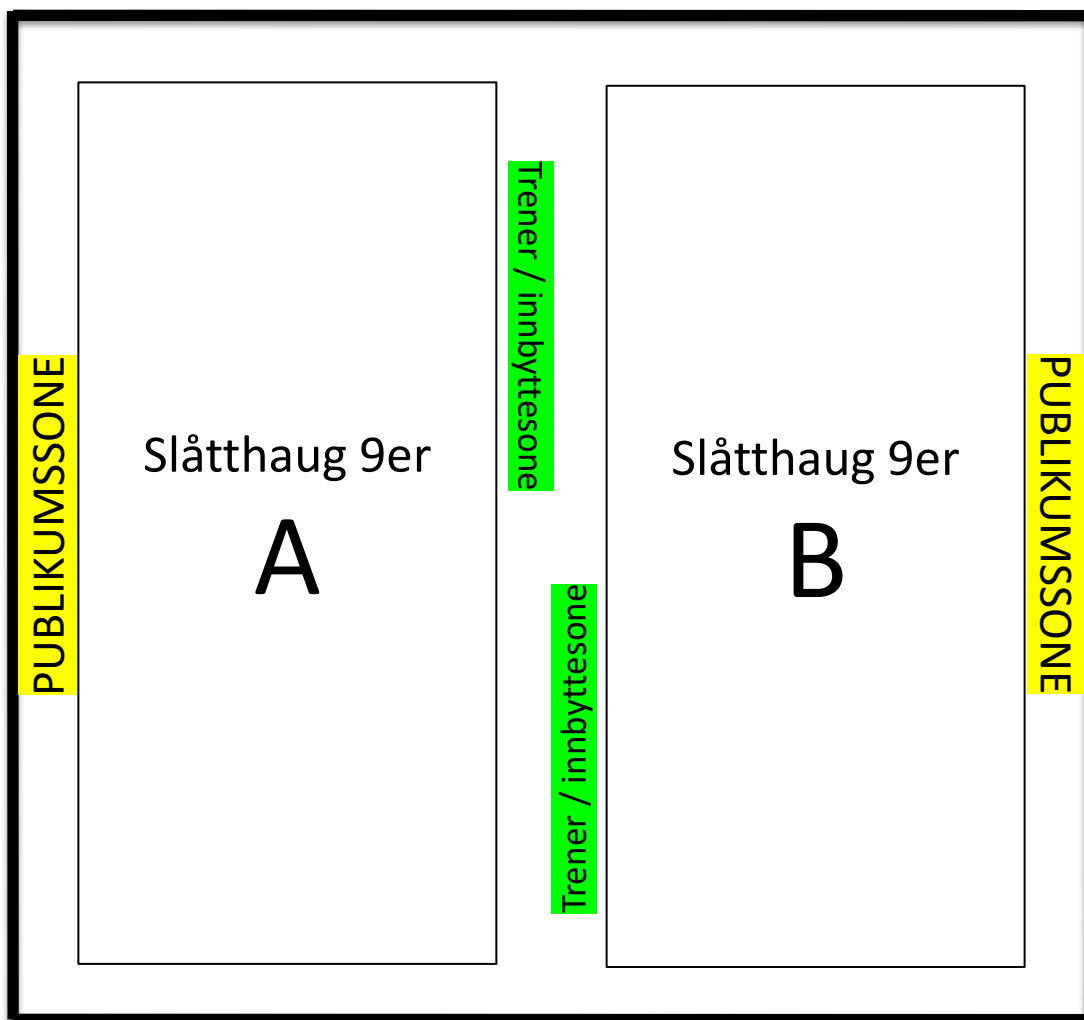

Baneinndeling Slåtthaug Idrettspark

- **Publikum** 2m meter fra sidelinjen på anvist side
- 2m **trener/innbyttersone** mellom banene + 2m mellom (totalt 6m mellom banene)
- Max 200 personer på anlegget

Inngang / registrering

Gangvei

PUBLIKUMSSONE / TRIBUNE

Klubbhus

Baneinndeling Slåtthaug Idrettspark

- **Publikum** 2m meter fra sidelinjen på anvist side
- 2m **trener/innbyttersone** mellom banene + 2m mellom (totalt 6m mellom banene)
- Max 200 personer på anlegget