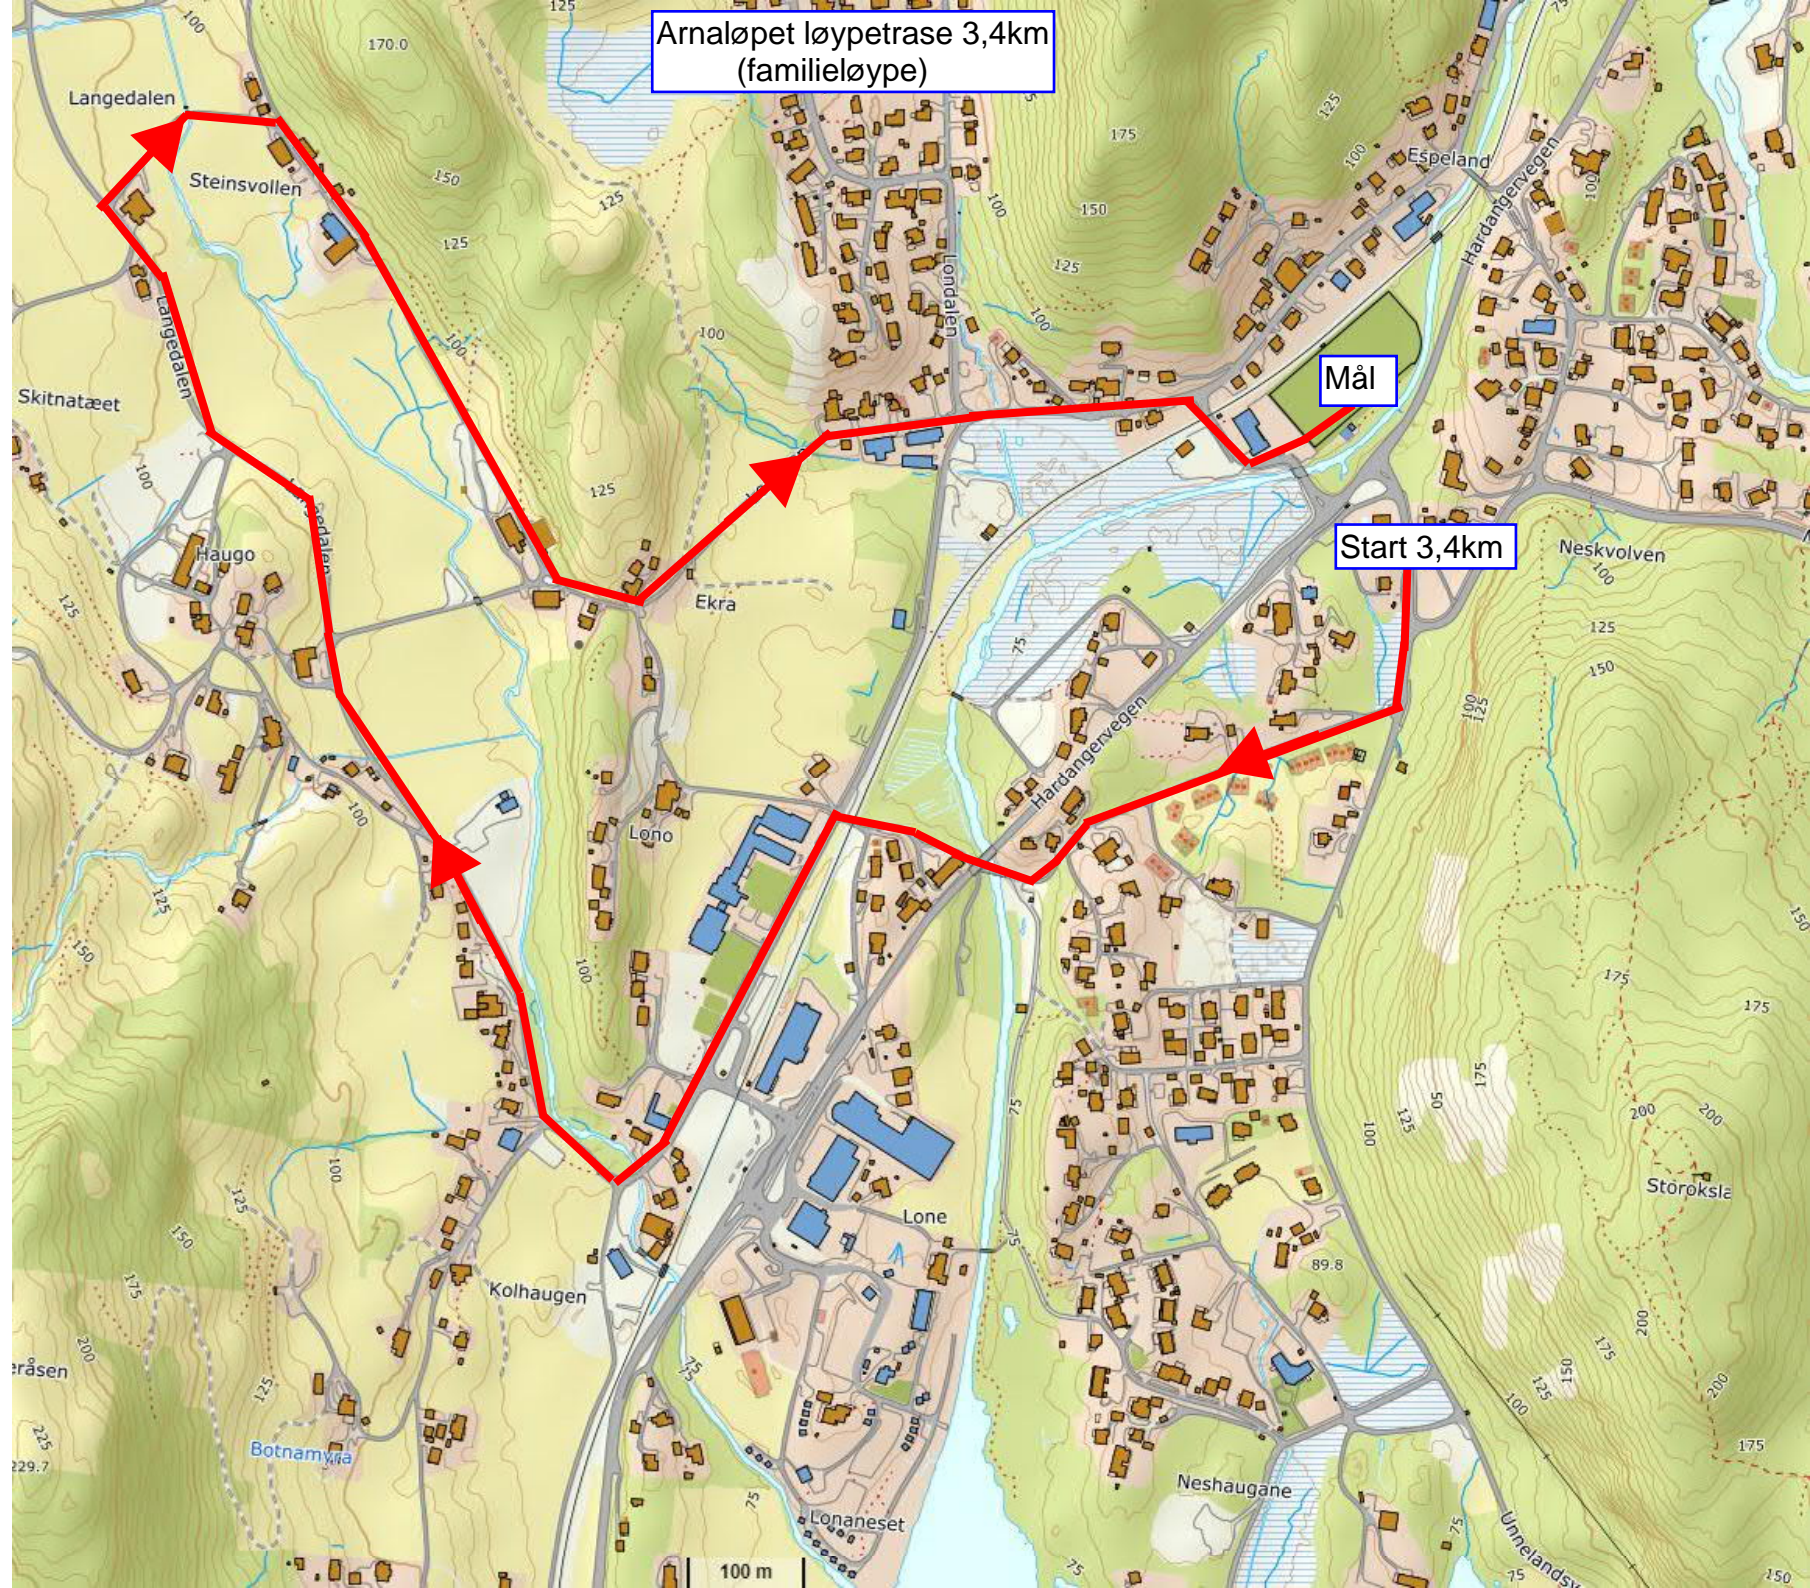

Arnaløpet løypetrase 3,4km  
(familieløype)

Langedalen

Steinsvollen

Skitnataet

Haugo

Ekra

Lono

Kolhaugen

Botnamyra

Lone

Lonaneset

100 m

Mål

Start 3,4km

Espeland

Hardangervegen

Neskvollen

Storoksla

Neshaugane

Unnelandsv