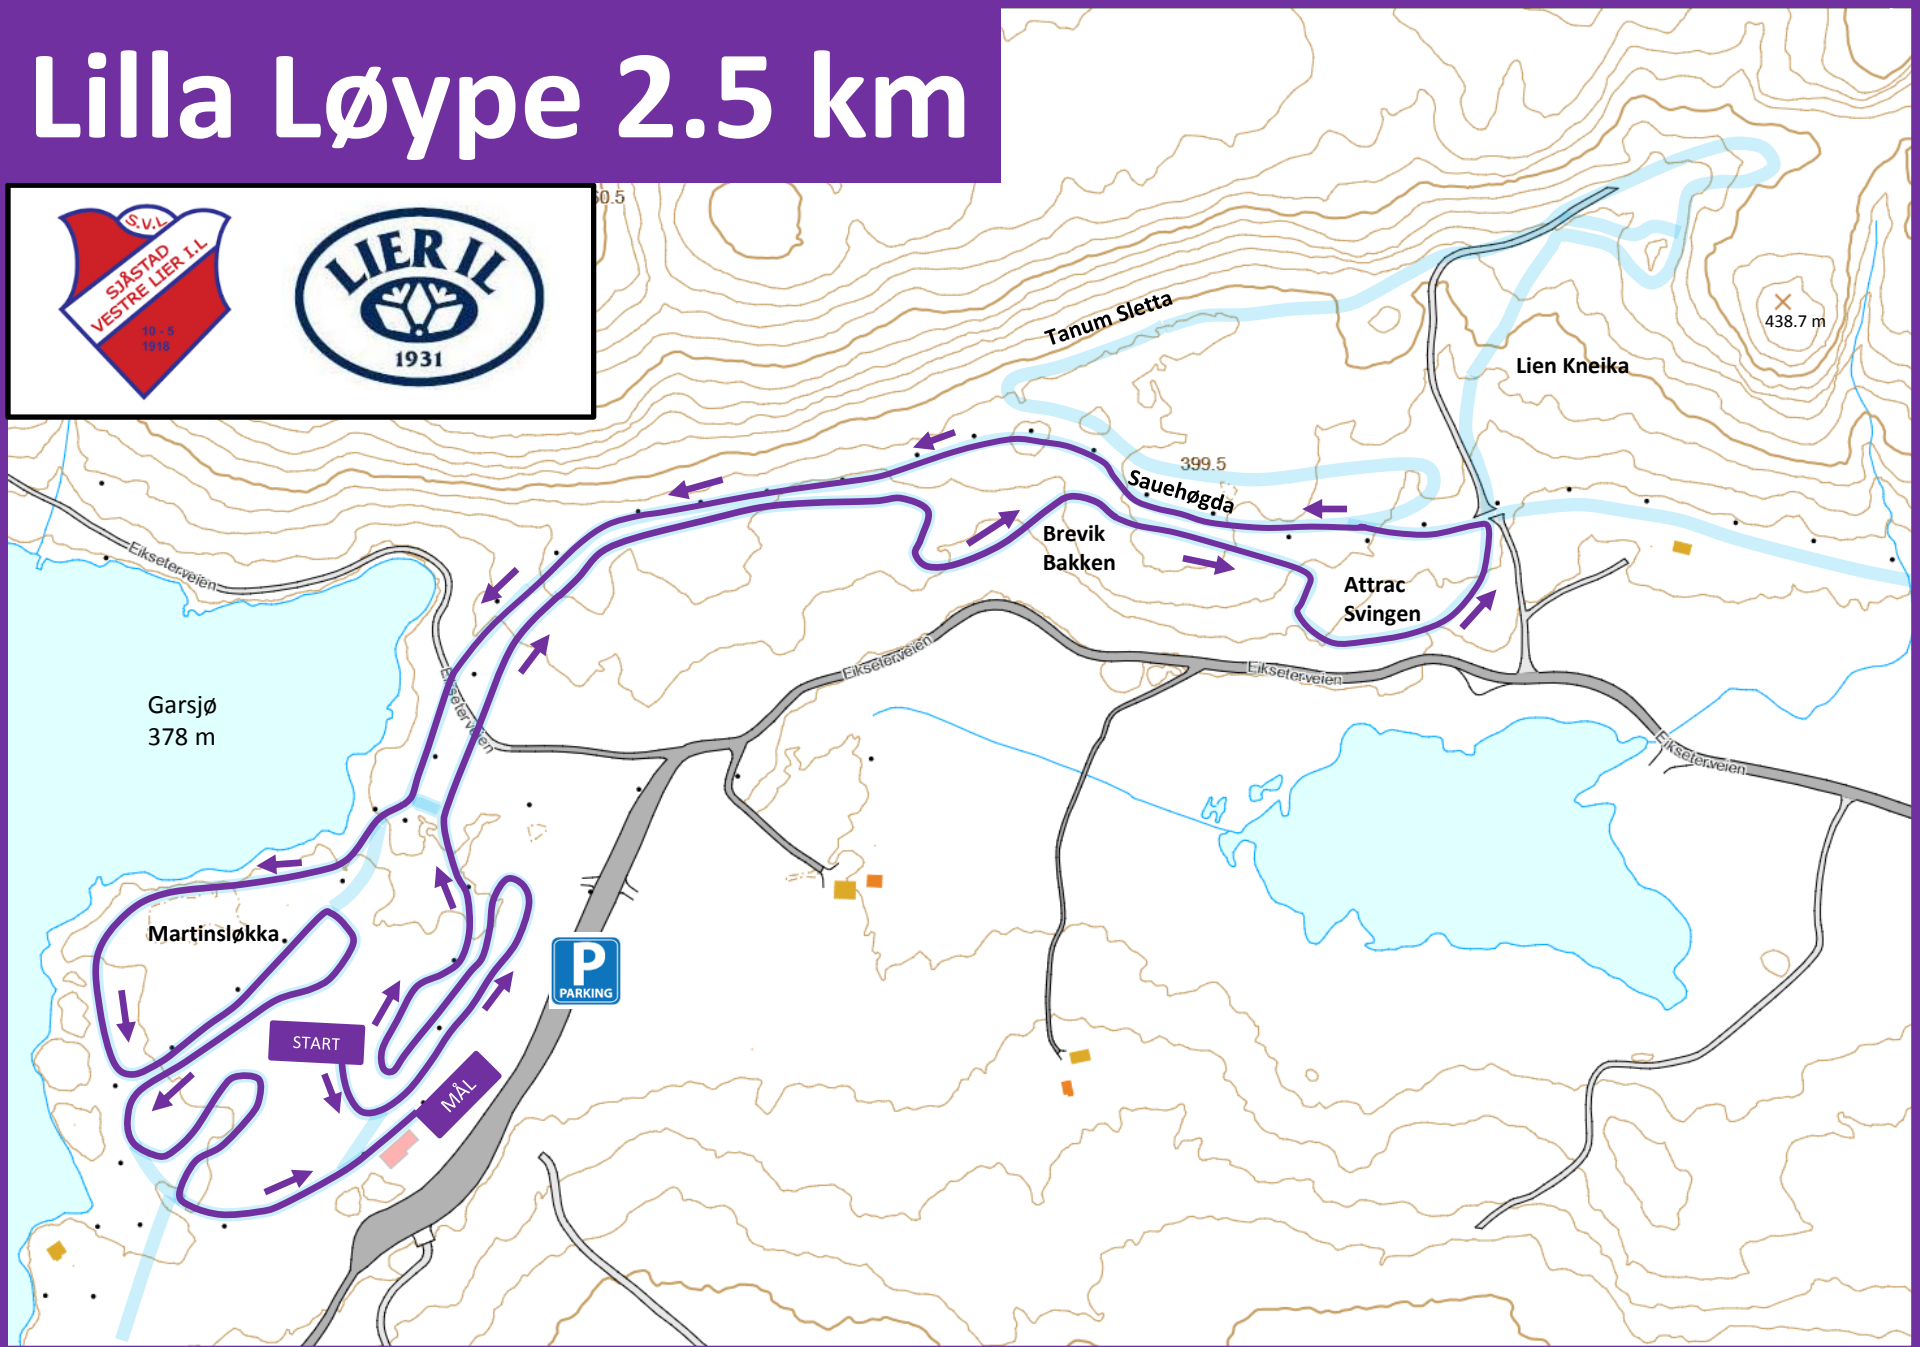

# BLÅ Løype 2 km

# Lilla Løype 2.5 km

# RØD Løype 3 km

# ORANGE Løype 3.3 km