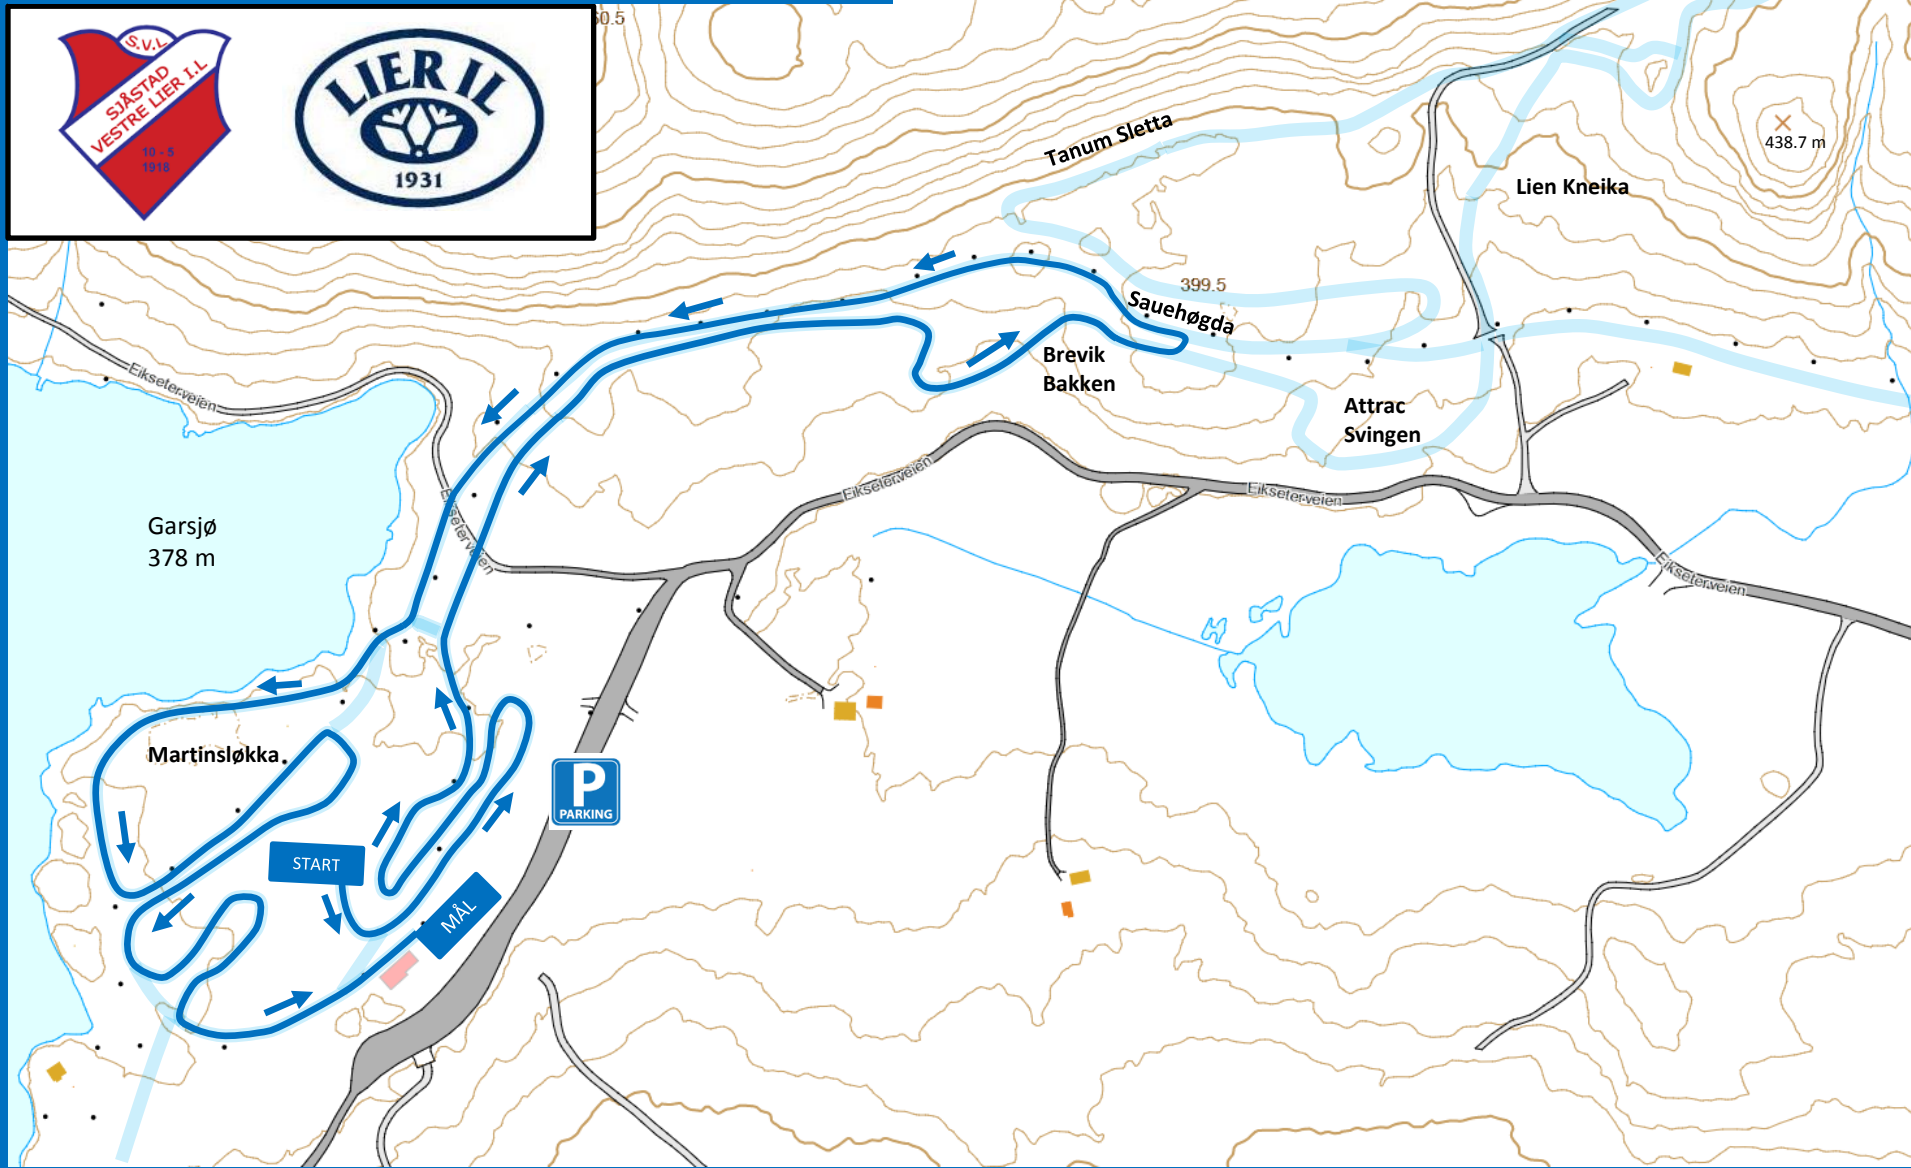

# BLÅ Løype 2 km

# Lilla Løype 2.5 km

# RØD Løype 3 km

# ORANGE Løype 3.3 km