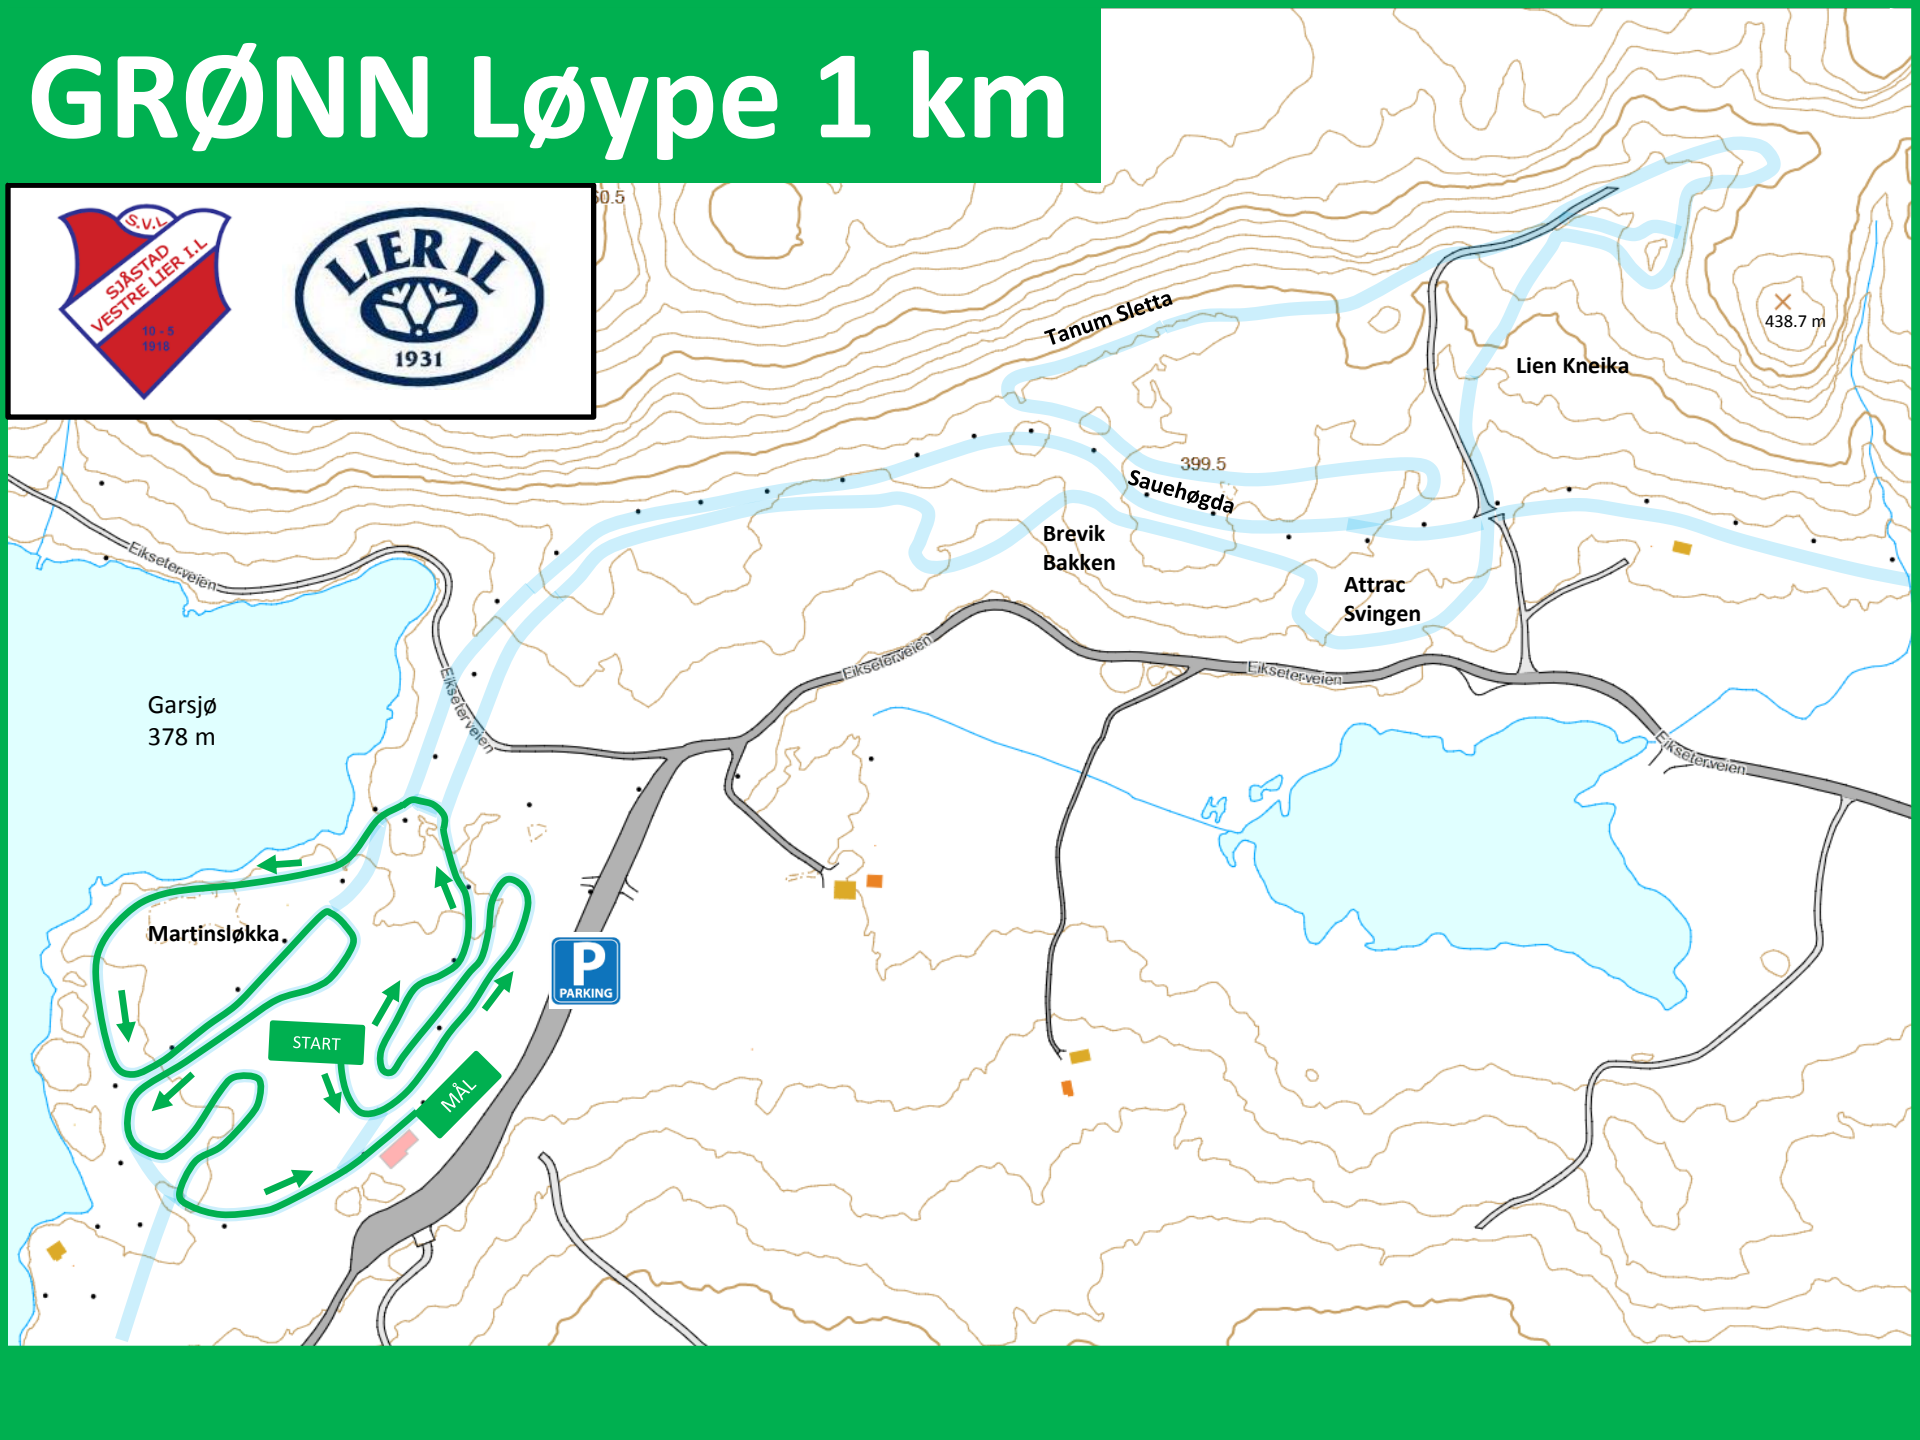

# BLÅ Løype 2 km

# Lilla Løype 2.5 km

# RØD Løype 3 km

# ORANGE Løype 3.3 km