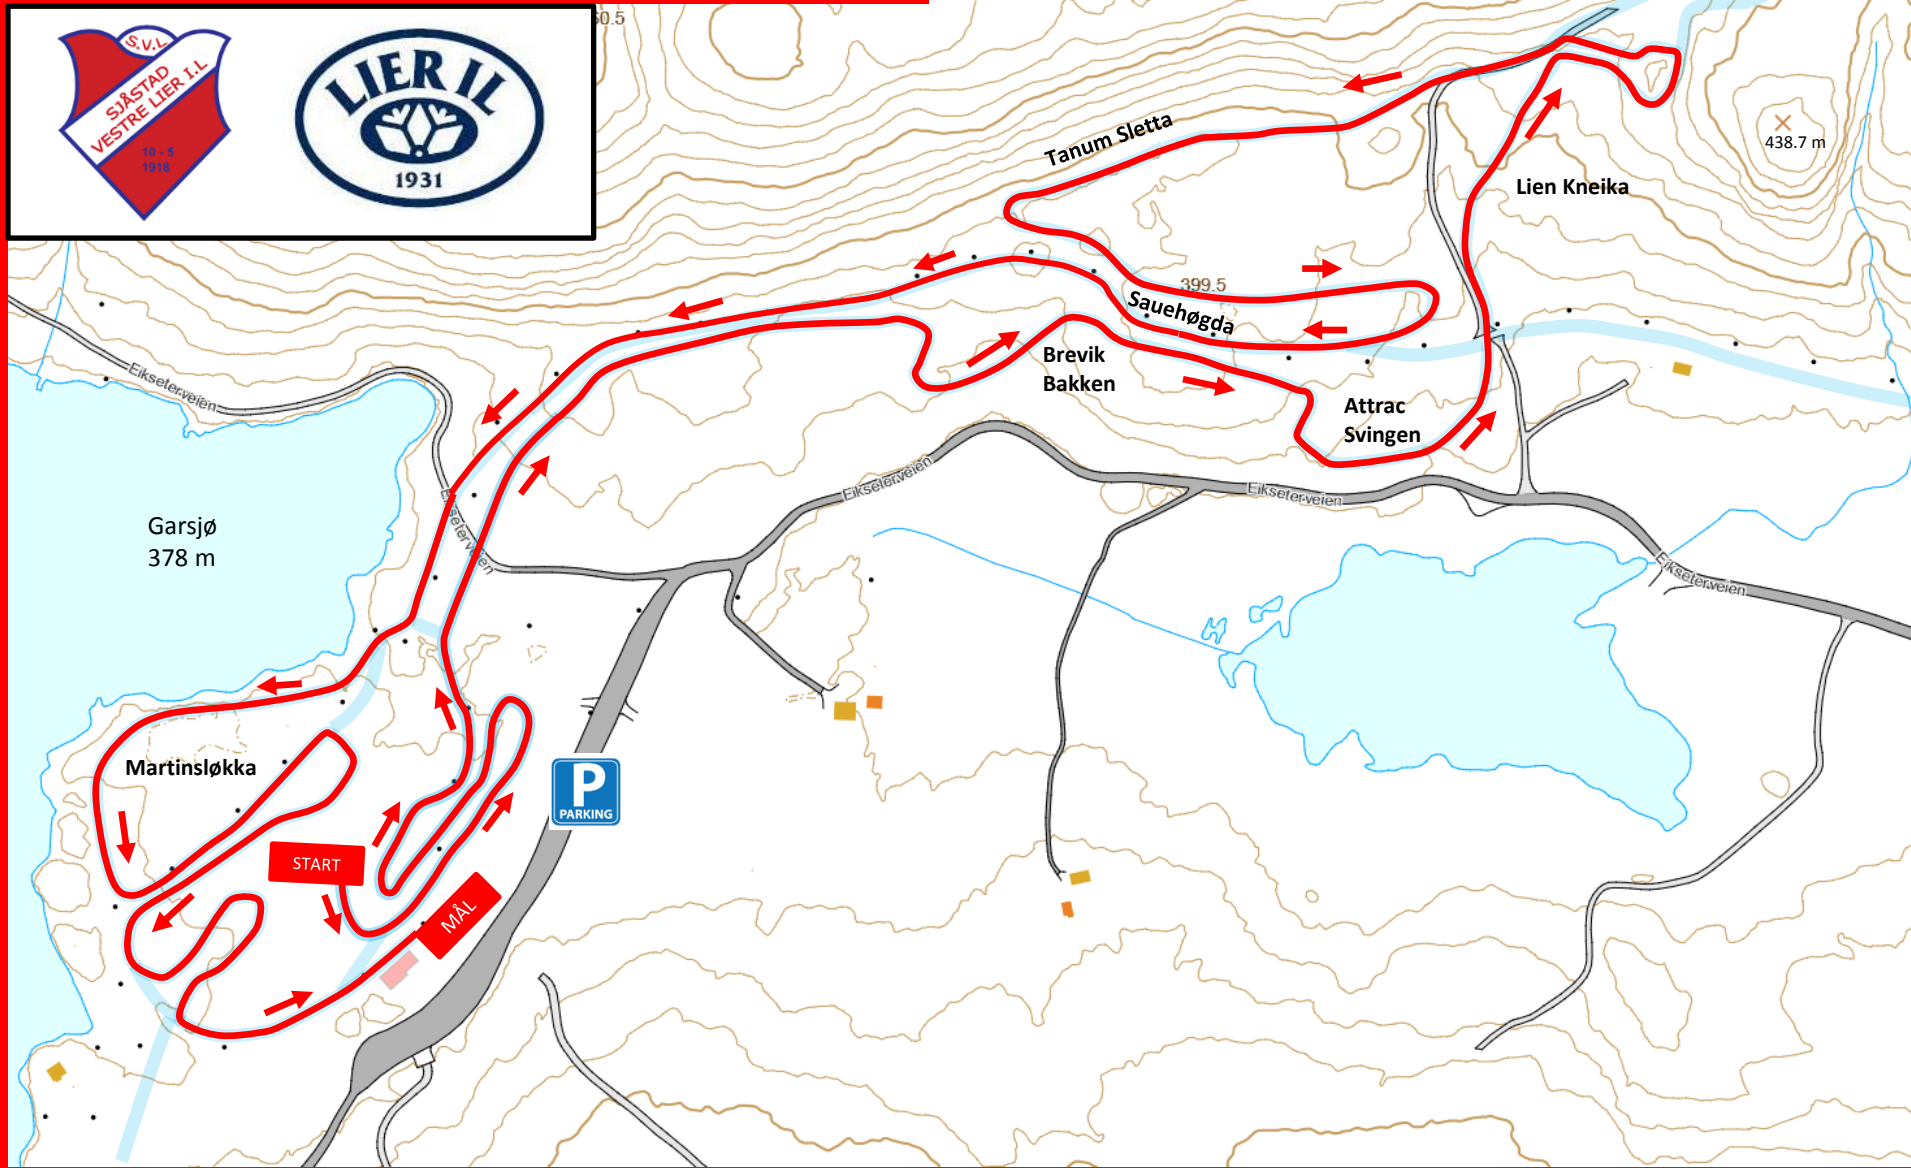

# BLÅ Løype 2 km

# Lilla Løype 2.5 km

# RØD Løype 3 km

# ORANGE Løype 3.3 km