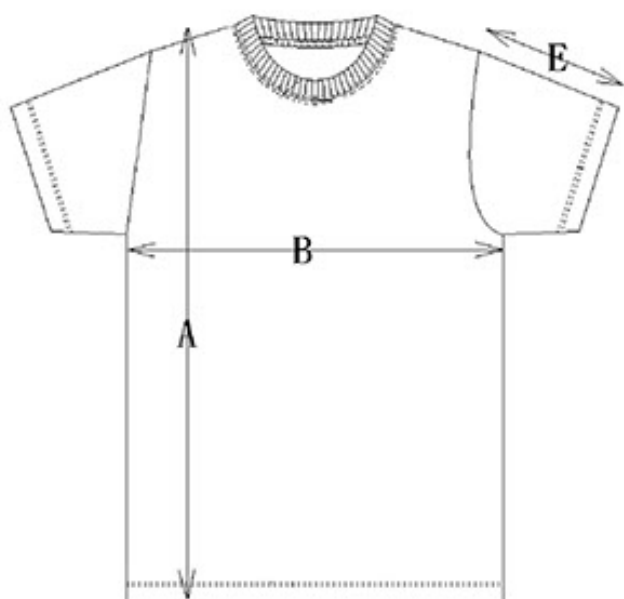

Størrelsesguide T-shirts

unisex

STØRRELSESGUIDE

Art: 1010 Original T-Shirt

Mål:	Størrelse:	S	M	L	XL	XXL	3XL	4XL
A) Body Length		71	74	77	80	83	86	89
B) 1/2 Chest		49	53	58	61	65	69	73
E) Sleeve Length		19,5	20,5	21,5	22,5	23,5	24,5	25,5