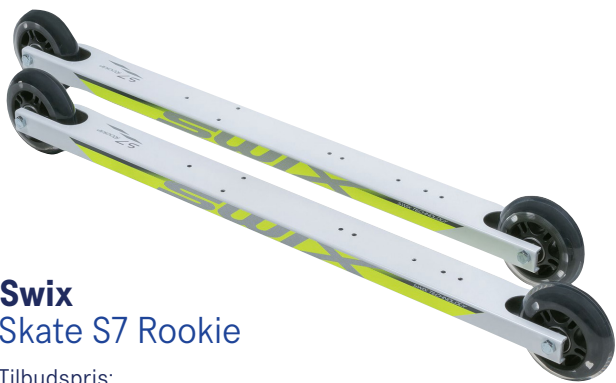

Klubbtilbud

Rulleski + binding

Swix
Skate S7 Rookie

Tilbudspris:

1099,-

Inkl. binding

Swix
S5 Pro Skate

Tilbudspris:

1499,-

Inkl. binding

Swix
Roadline C2 Klassisk

Tilbudspris:

1899,-

Inkl. binding

Salomon Prolink
Inkludert binding

Milslukern