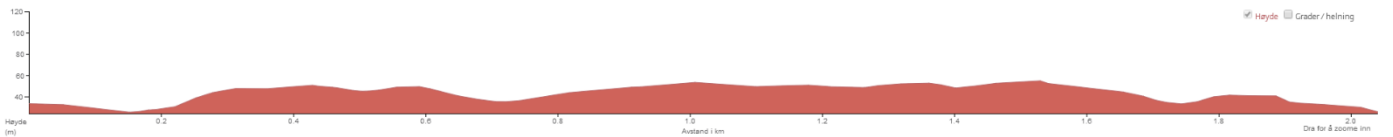

Holmen Triathlon – Etappe 1 – Rulleski 2,6 km

V1 = Løypevakt

Holmen Triathlon – Etappe 2 – Sykling 2,0 km

V1 = Løypevakt

Holmen Triathlon – Etappe 3 – Løping 1,9 km

v1 = Løypevakt