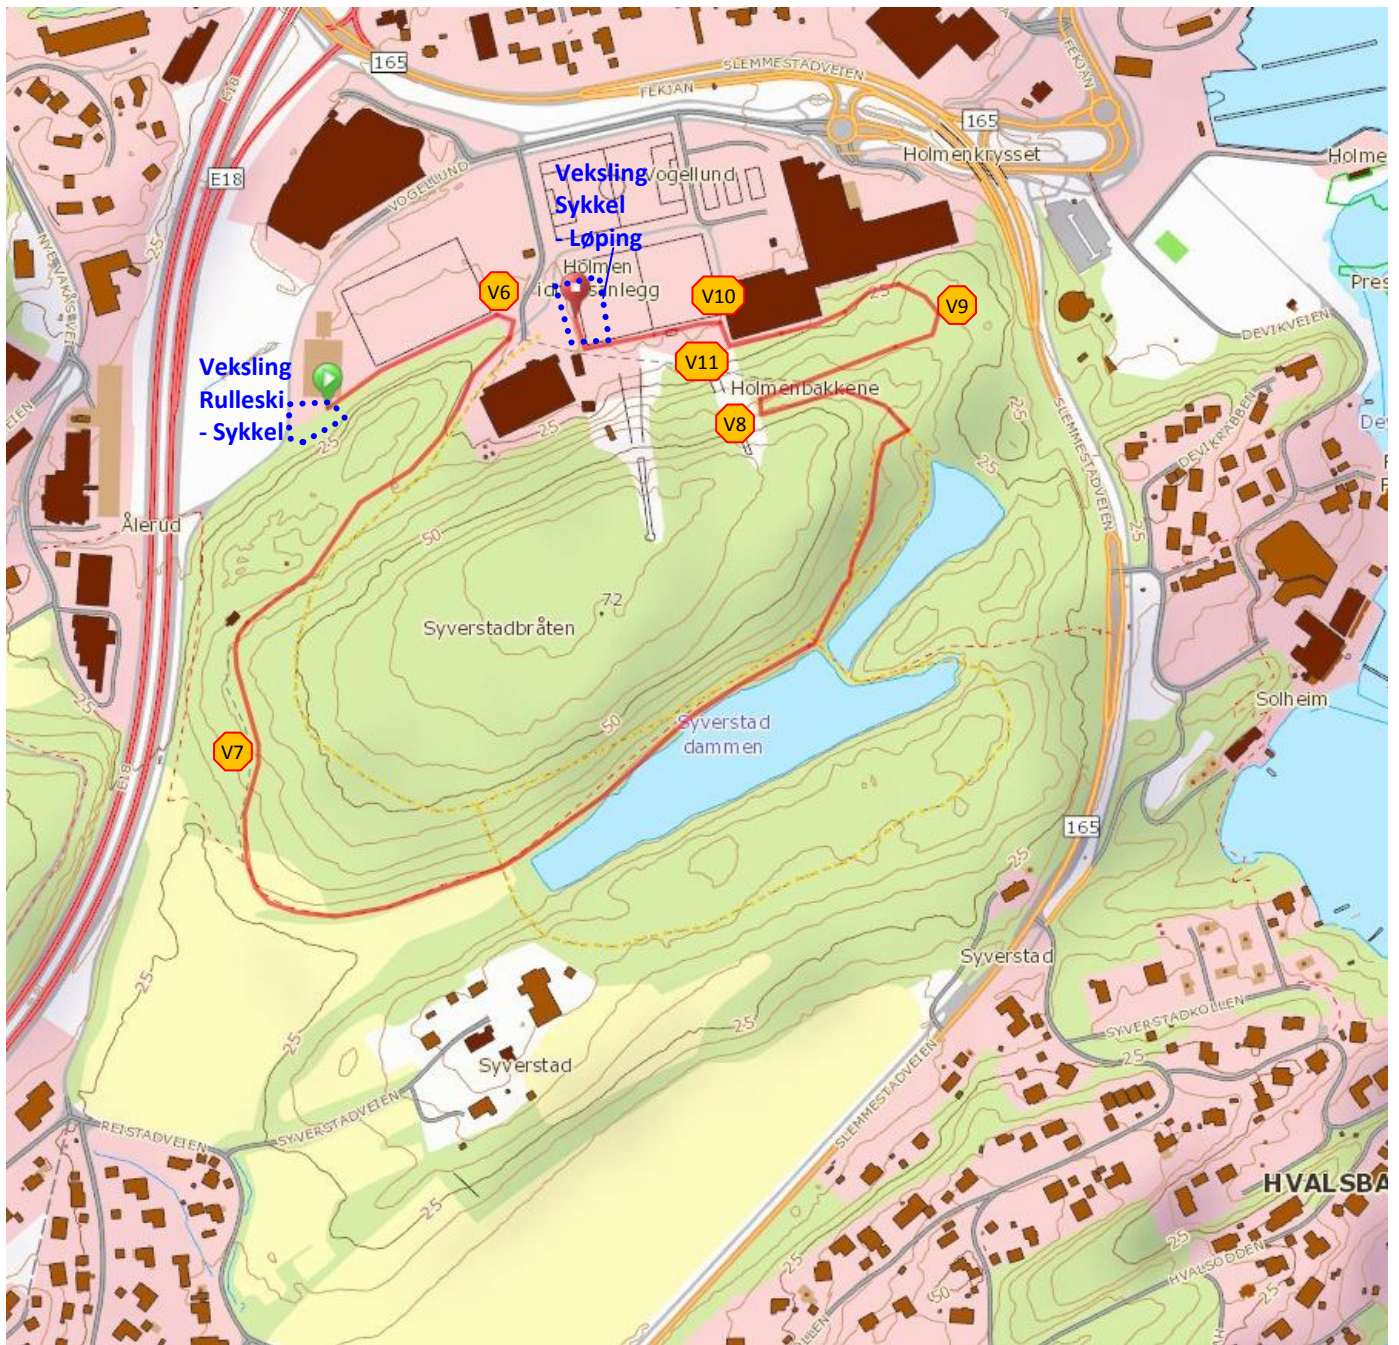

Holmen Triathlon – Etappe 1 – Rulleski 2,6 km

V1 = Løypevakt

Holmen Triathlon – Etappe 2 – Sykling 2,0 km

V1 = Løypevakt

Holmen Triathlon – Etappe 3 – Løping 1,9 km

v1 = Løypevakt