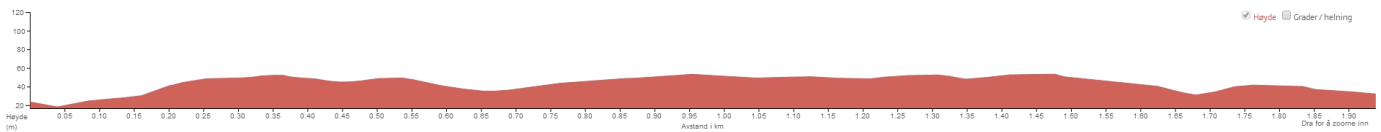

Holmen Triathlon – Etappe 1 – Rulleski 2,6 km

V1 = Løypevakt

Holmen Triathlon – Etappe 2 – Sykling 2,0 km

V1 = Løypevakt

Holmen Triathlon – Etappe 3 – Løping 1,9 km

v1 = Løypevakt