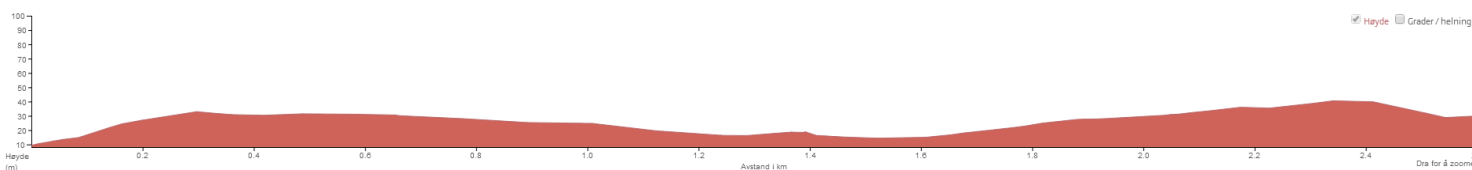

Holmen Triathlon – Etappe 1 – Rulleski 2,6 km

V1 = Løypevakt

Holmen Triathlon – Etappe 2 – Sykling 2,0 km

V1 = Løypevakt

Holmen Triathlon – Etappe 3 – Løping 1,9 km

v1 = Løypevakt