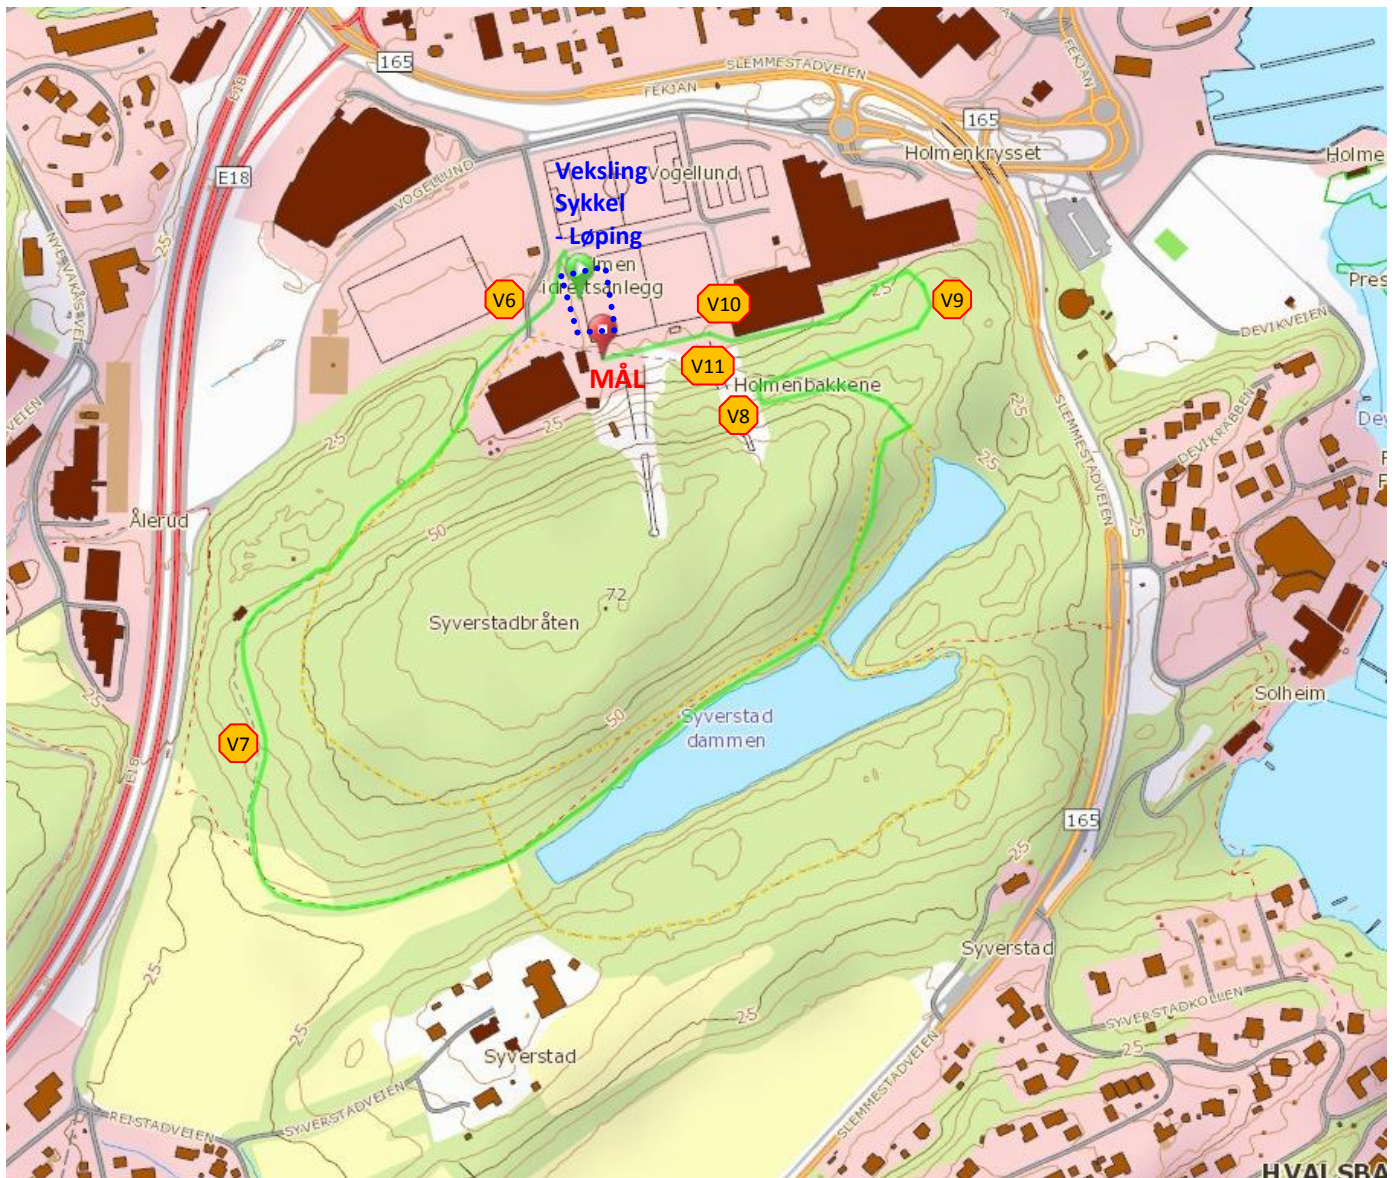

Holmen Triathlon – Etappe 1 – Rulleski 2,6 km

V1 = Løypevakt

Holmen Triathlon – Etappe 2 – Sykling 2,0 km

V1 = Løypevakt

Holmen Triathlon – Etappe 3 – Løping 1,9 km

v1 = Løypevakt