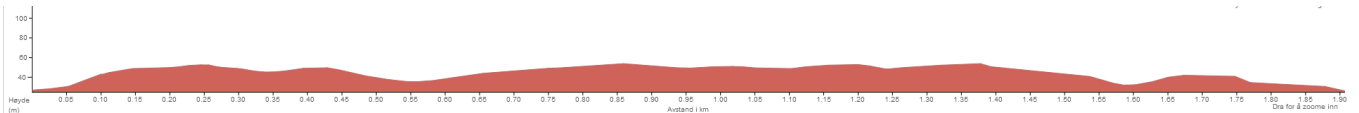

Holmen Duathlon – Etappe 1 – Sykling 1,9 km

 = Løypevakt

Holmen Duathlon – Etappe 2 – Løping 1,9 km

V1 = Løypevakt