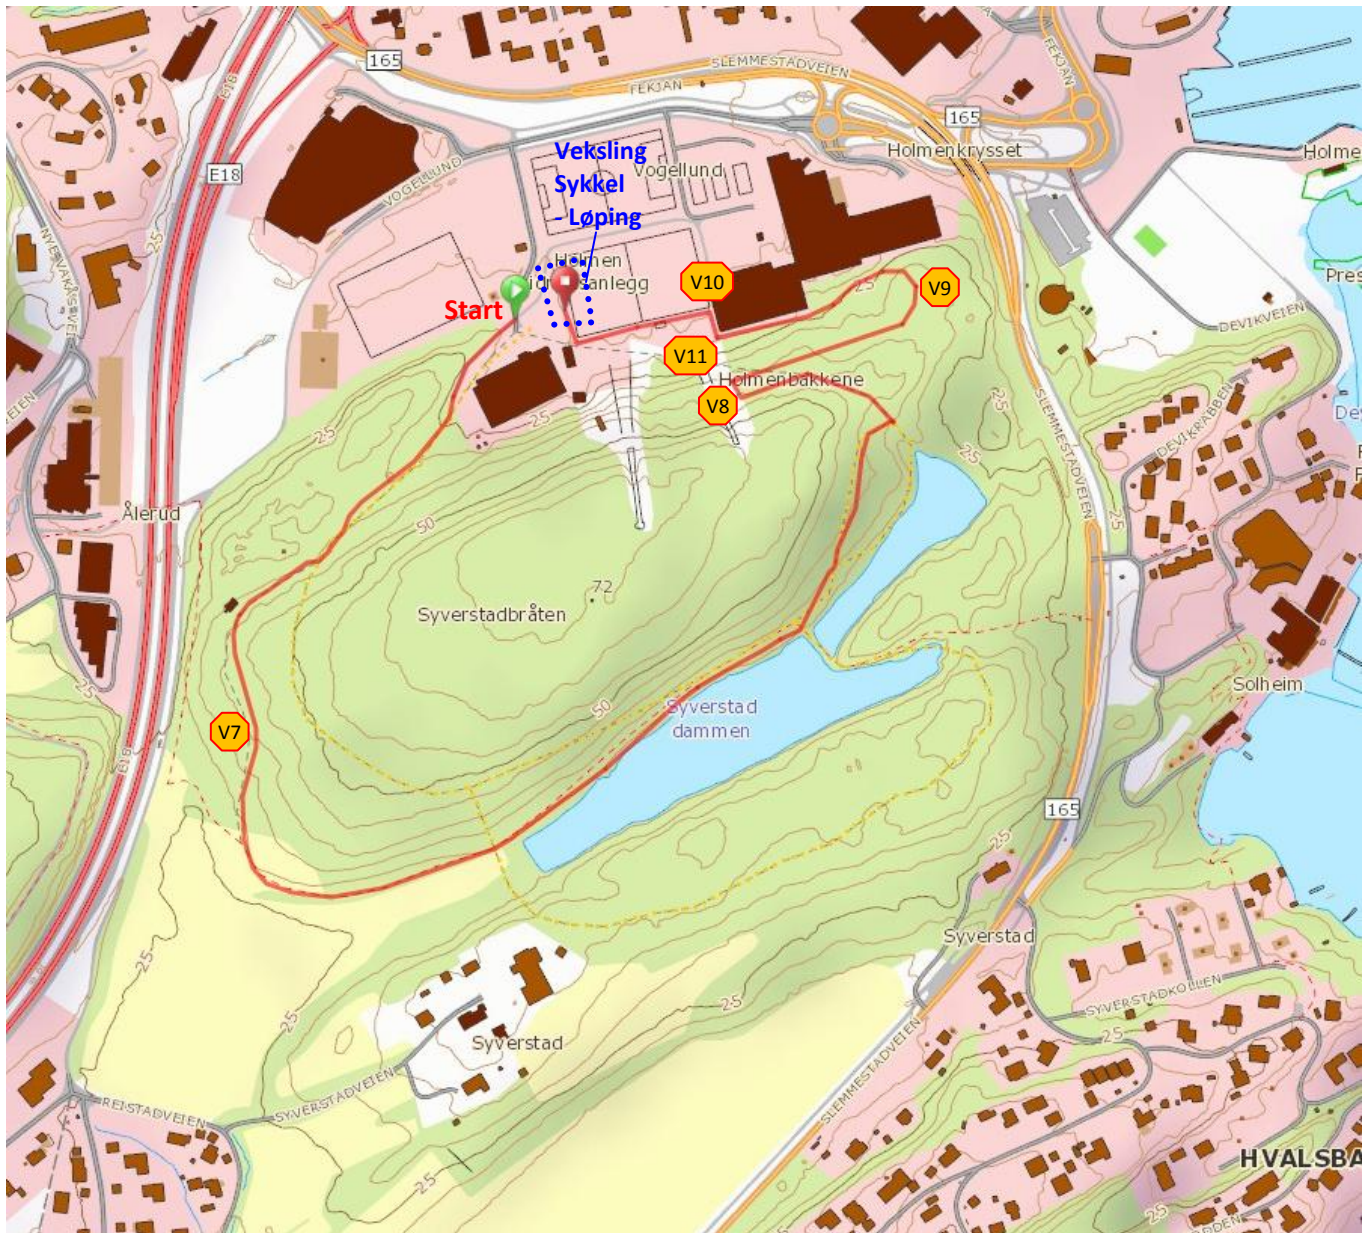

Holmen Duathlon – Etappe 1 – Sykling 1,9 km

 = Løypevakt

Holmen Duathlon – Etappe 2 – Løping 1,9 km

V1 = Løypevakt