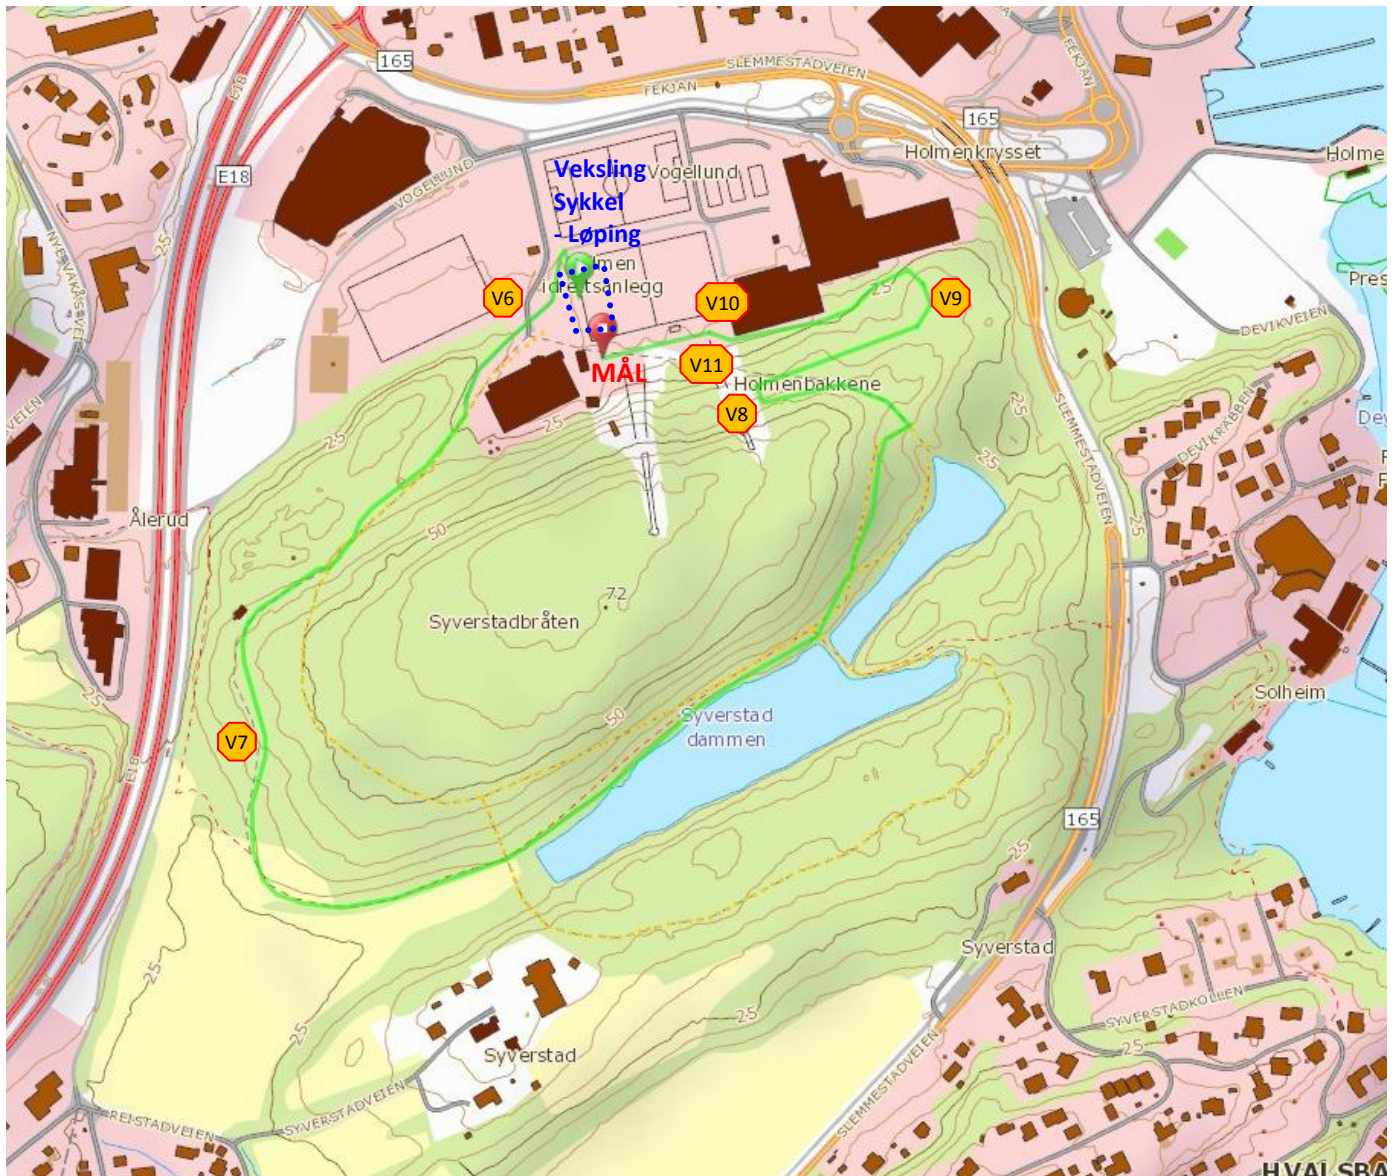

Holmen Duathlon – Etappe 1 – Sykling 1,9 km

 = Løypevakt

Holmen Duathlon – Etappe 2 – Løping 1,9 km

V1 = Løypevakt