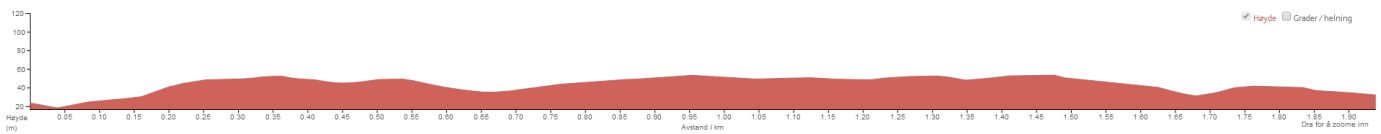

Holmen Duathlon – Etappe 1 – Sykling 1,9 km

 = Løypevakt

Holmen Duathlon – Etappe 2 – Løping 1,9 km

V1 = Løypevakt