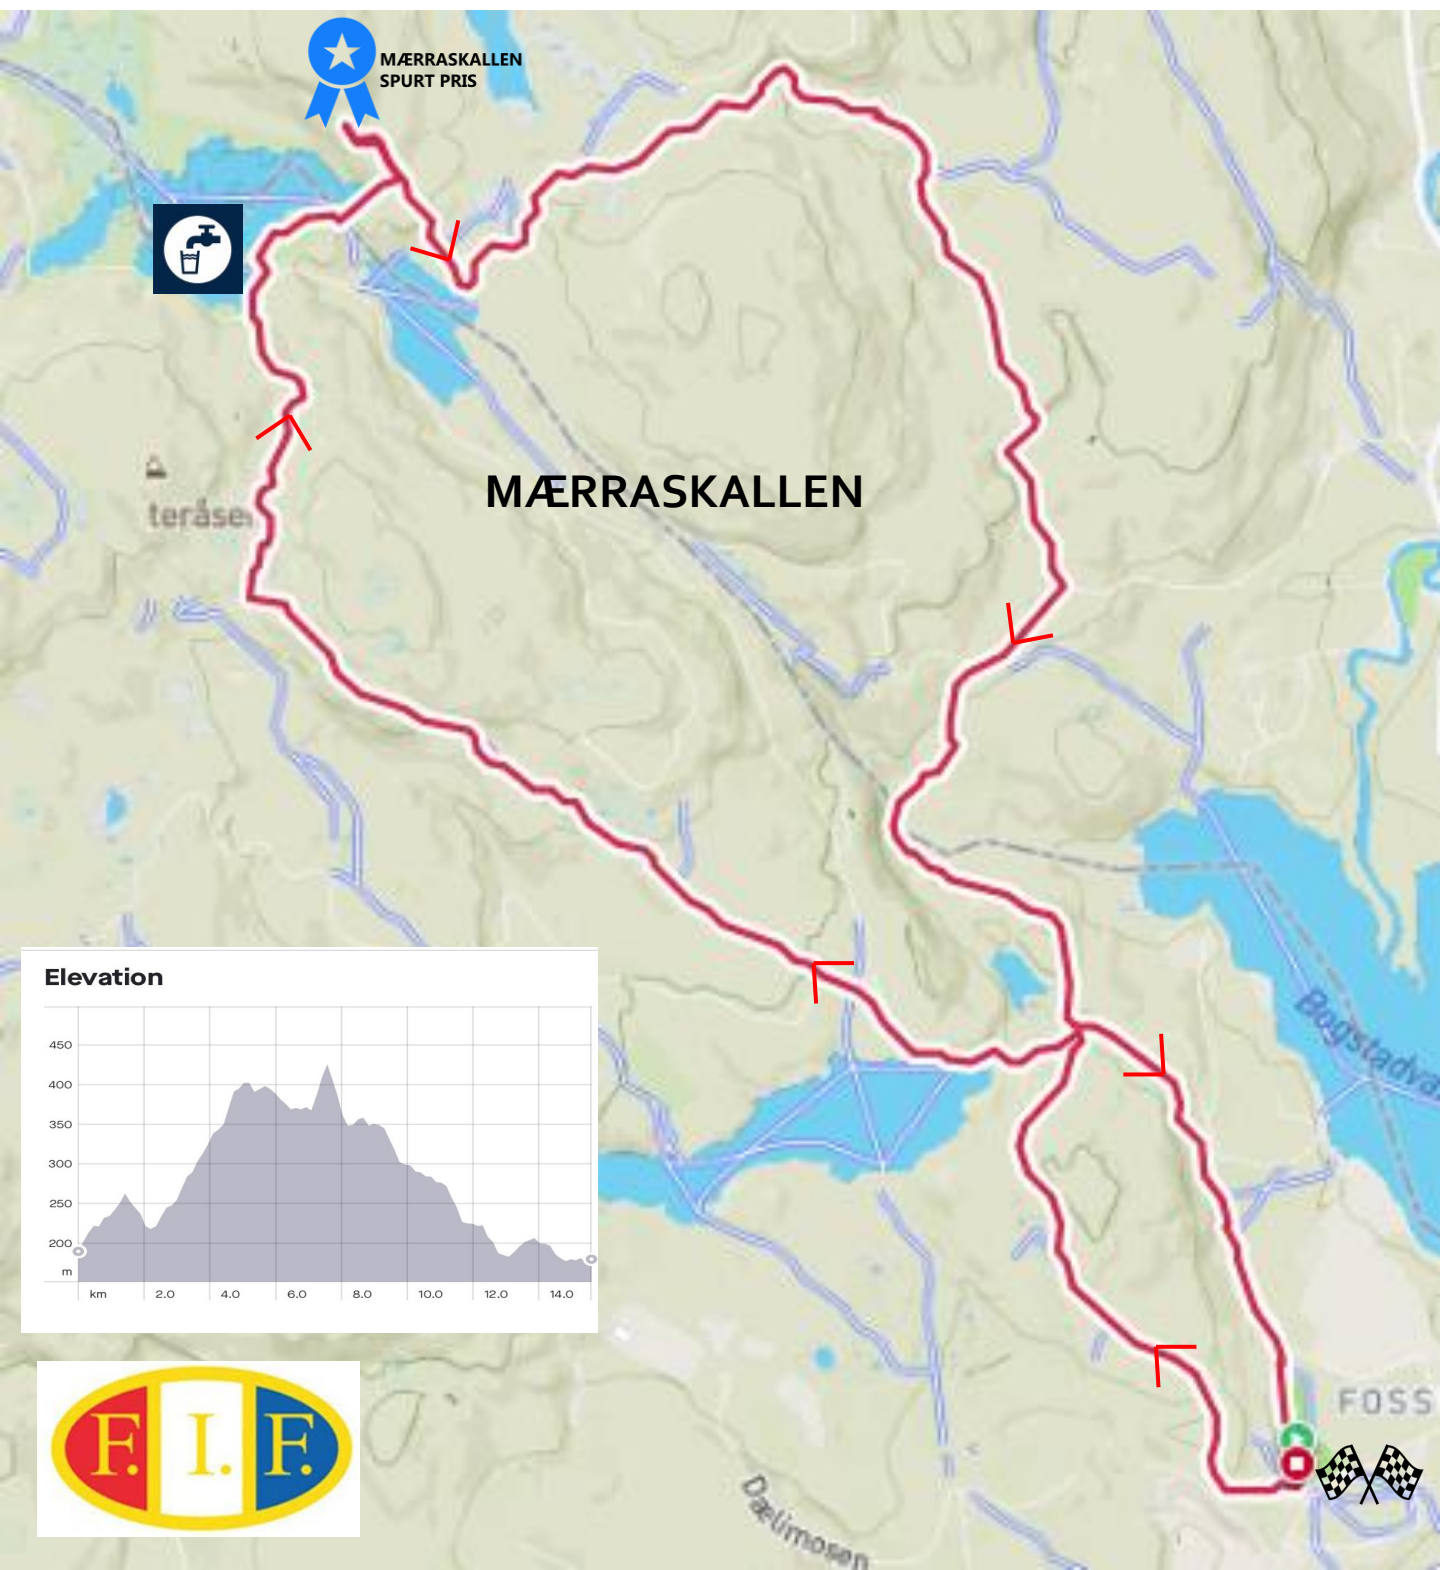

MÆRRASKALLEN

Lang løype 15,7 km

Drikkestasjon Triungsvann 6,6km
Spurtpris Mærraskallen 7,7km

MÆRRASKALLEN

Kort løype 4,2 km

En runde i lang lysløype (venstre i stjernekruss)

MÆRRASKALLEN

Mini 1,5 km

Kort runde i lysløype (høyre i stjernekruss)