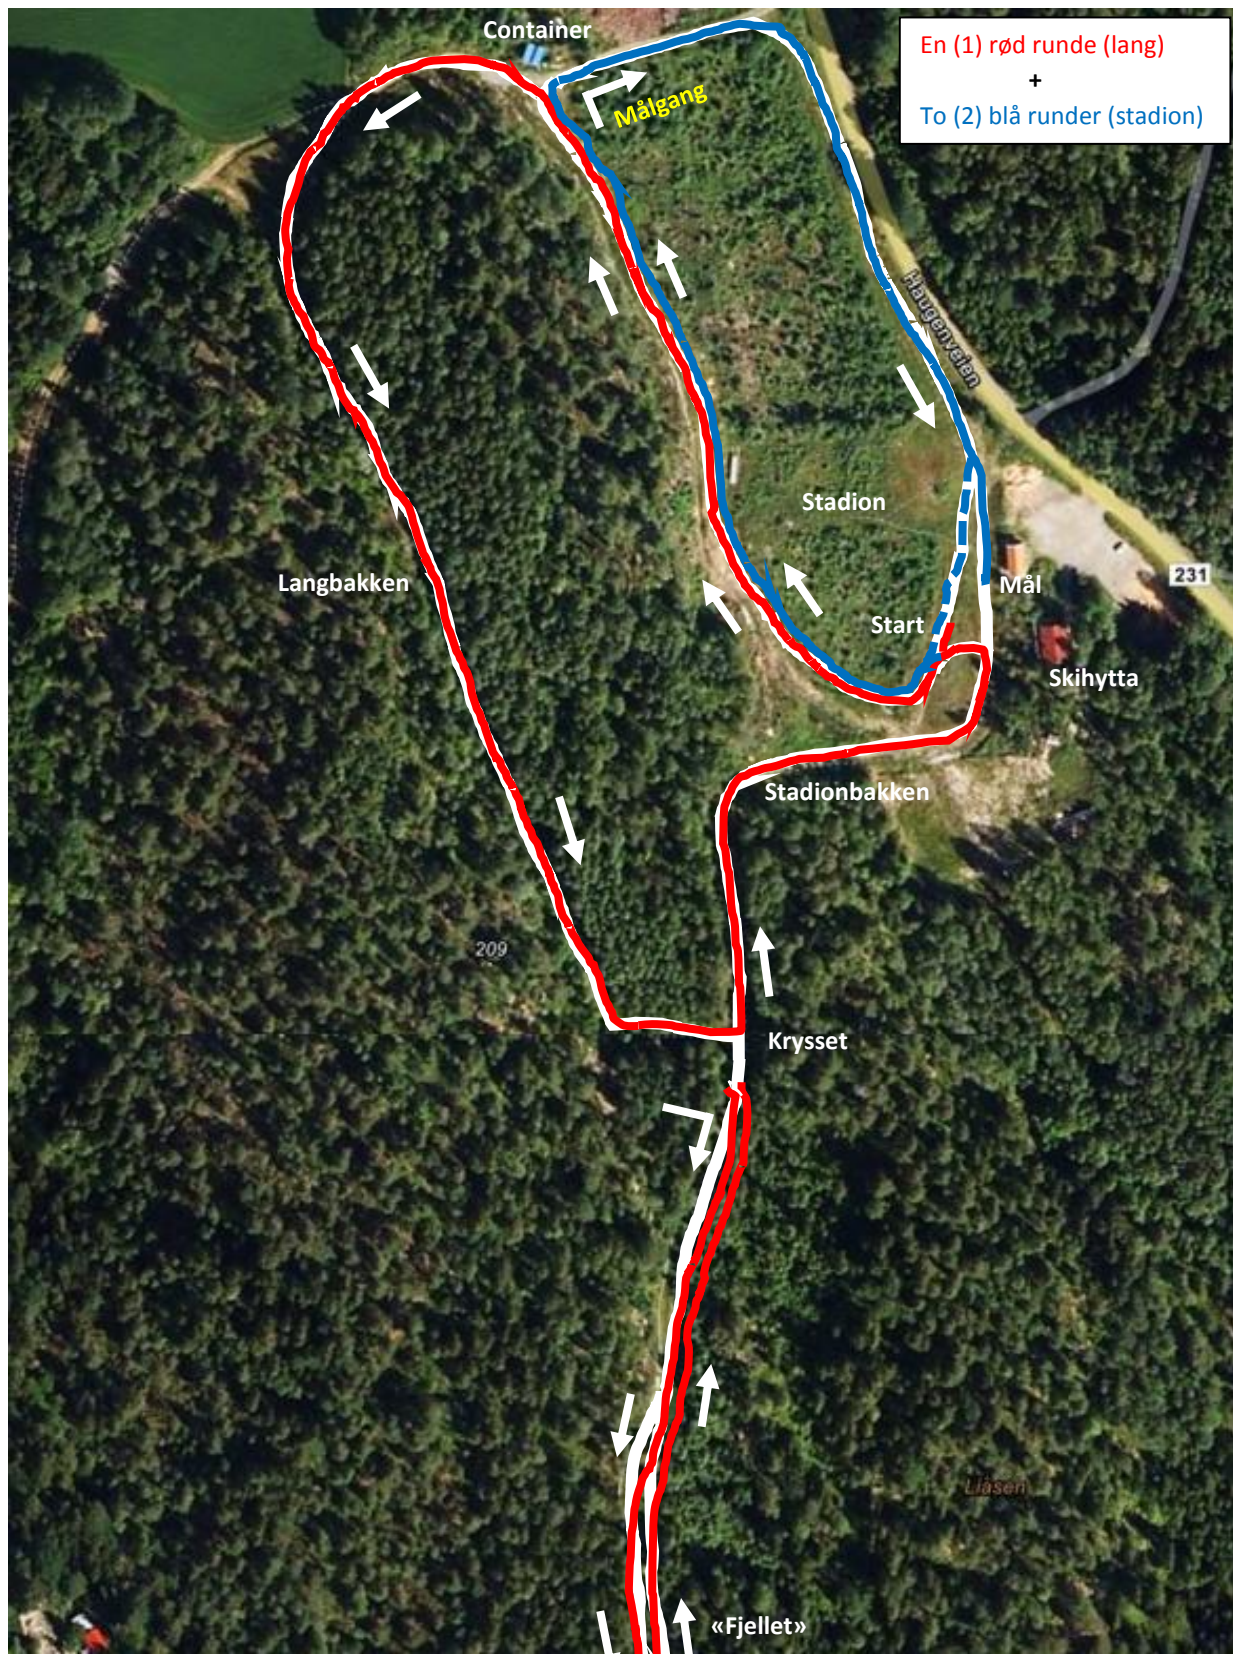

Askim IF Ski

Kretsrenn 2018

Løypekart og Løypelengder

J/G 8-9 år	1,2 km
J/G 10 år	1,5 km
J/G 11-12 år	2,4 km
J/G 13-14 år	3 km
J/G 15-16 år	4,8 km
K 17-20	4,8 km
M 17-20	9,6 km
Kvinner senior	4,8 km
Menn senior	9,6 km

J/G 8 – 9 år

1,2 km (600 meter x 2)

J/G 10 år

1,5 km

J/G 11 – 12 år

2,4 km

J/G 13 – 14 år

3 km

Runde 2

J/G 15 – 16 år og Kvinner senior

4,8 km (2,4 km x 2)

M17 år – Menn senior

9,6 km (2,4 km x 4)