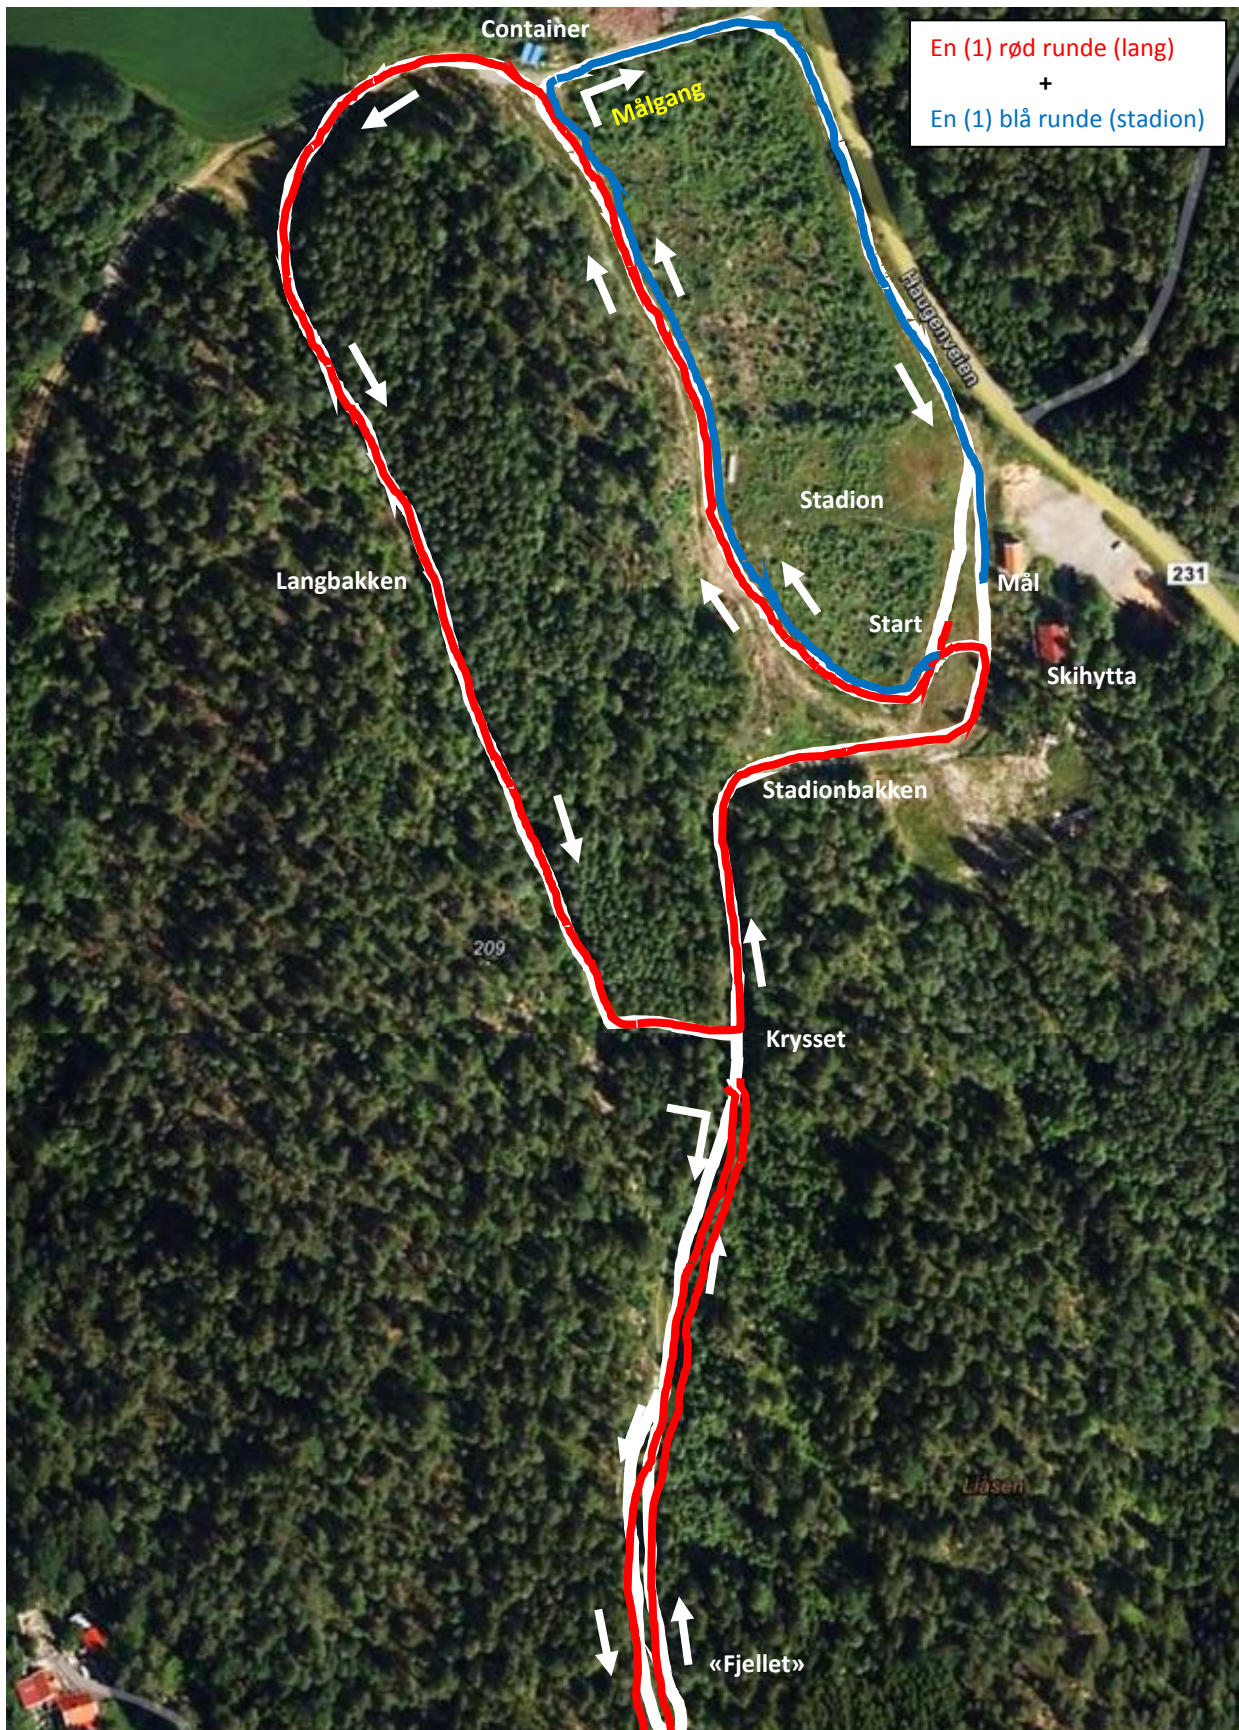

Askim IF Ski

Kretsrenn 2018

Løypekart og Løypelengder

J/G 8-9 år	1,2 km
J/G 10 år	1,5 km
J/G 11-12 år	2,4 km
J/G 13-14 år	3 km
J/G 15-16 år	4,8 km
K 17-20	4,8 km
M 17-20	9,6 km
Kvinner senior	4,8 km
Menn senior	9,6 km

J/G 8 – 9 år

1,2 km (600 meter x 2)

J/G 10 år

1,5 km

J/G 11 – 12 år

2,4 km

J/G 13 – 14 år

3 km

Runde 2

J/G 15 – 16 år og Kvinner senior

4,8 km (2,4 km x 2)

M17 år – Menn senior

9,6 km (2,4 km x 4)